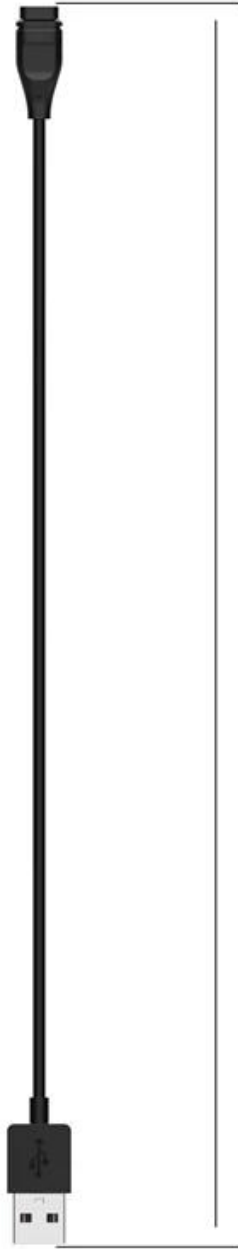

Coros Pace 2 Apex Pro Apex42 Vertix 2 مشاهدة شاحن

تصميم المنتج :

● COROS PACE 2/APEX/APEX PRO/APEX42/VERTIX/VERTIX 2 نموذج الملاءمة □ بالنسبة لـ

● البند: CBAC69

● الألوان: أسود

● M الطول: 1

دعم أوامر الدُفعات المختلطة

أمر عينة لأول مرة وترتيب الخلط مقبول

كمية أكبر يرجى الاتصال بالمبيعات للحصول على خصم

لطيفة. OPP العبوة الافتراضية: حقيبة

يمكن أيضًا اختيار حزمة البيع بالتجزئة ، يرجى الاتصال بنا.

[دعم خدمة مخصصة حزمة [الشعار ، الحجم ، الوصف ، الألوان ، التسمية ، إلخ

适用于Coros(高驰) PACE 2手表充电器

1m