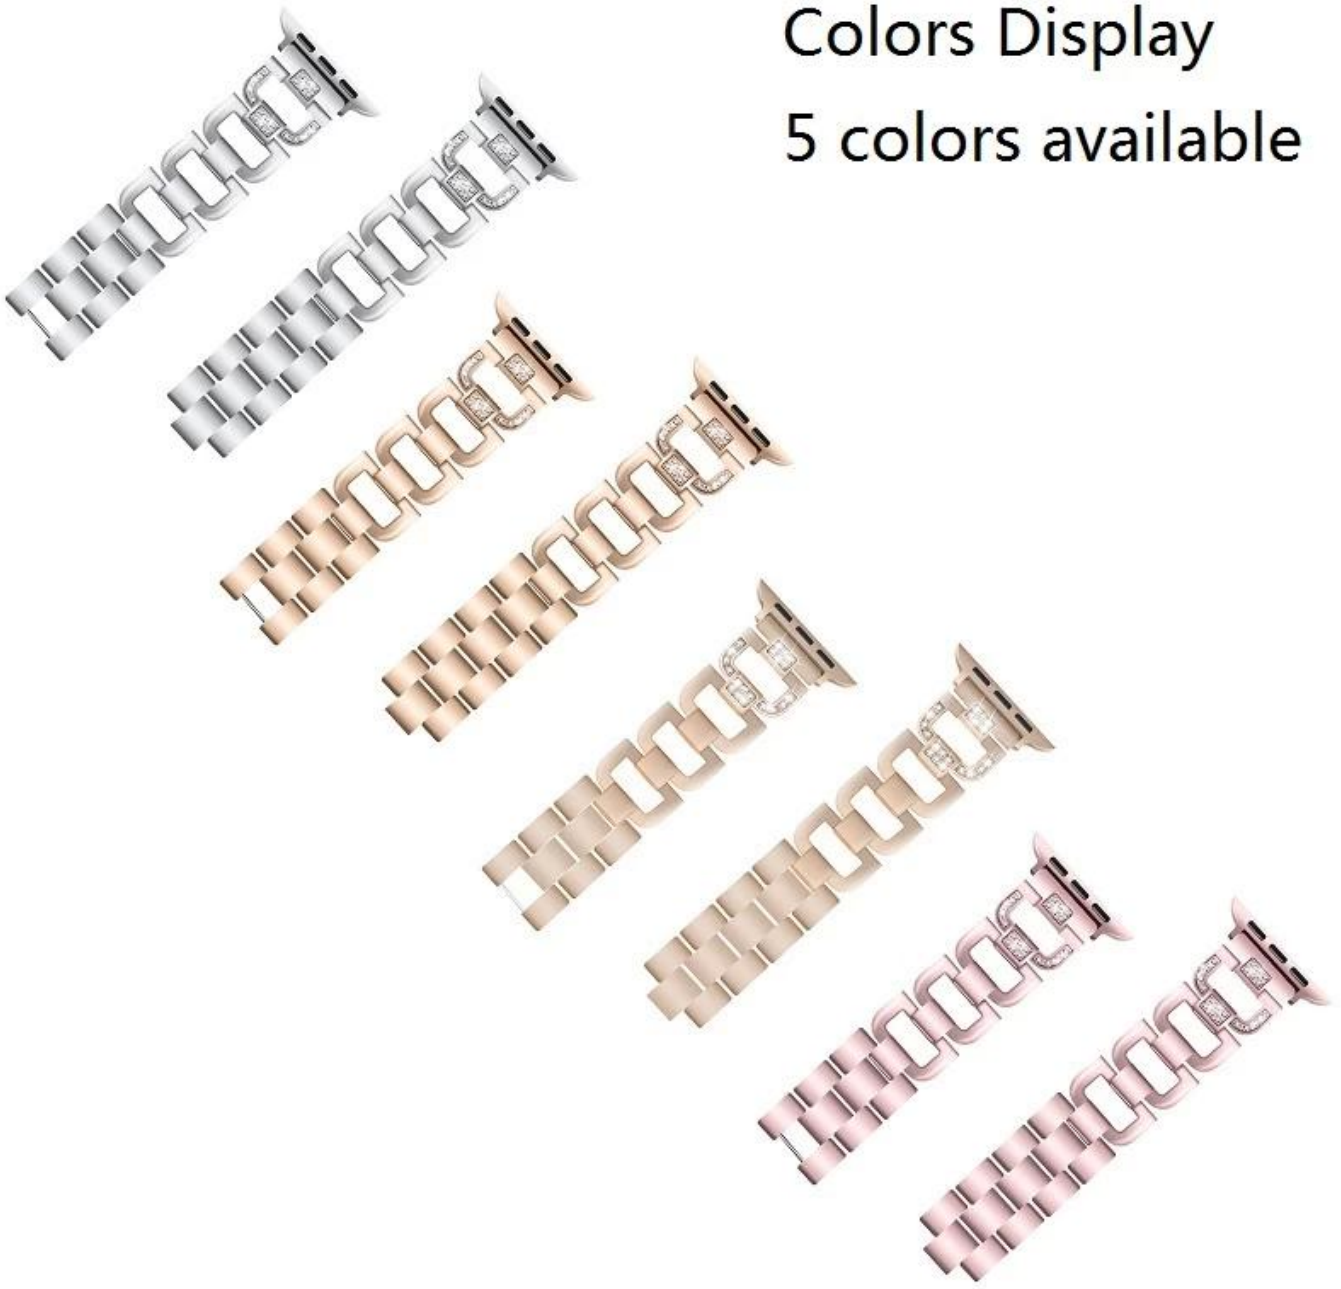

الماس حجر الراين المعادن ووتش فرقة لآبل ووتش 1 2 3 4

Colors Display
5 colors available

التصميم :

● D تصميم على شكل

● مع حجر الراين بلينغ Decorsted

● تصميم أنيق لساعة 38 mm 42mm 40mm 44mm Apple

المميزات :

1. المشبك اللطيف. أقل رياضي ، أكثر عصرية

2. الماس على الرابط يجعل ساعتك تبرز وتبدو أكثر أناقة وفاخرة.

3. [أبل ووتش فرقة معدنية للبيع](#)، تعيين مع أحجار الراين. يجعل رائعة في أي مناسبة.

4. ببساطة إزالة المشبك اللطيف لتغيير حجم الفرقة. لا توجد أداة مطلوبة

PREMIUM STAINLESS STEEL watch band

*Adjustable buckle to resize the band,
No tools is needed.*

*Not metal alloy
Elegant band with bling
Goes with any jewelry*

Wearing Display