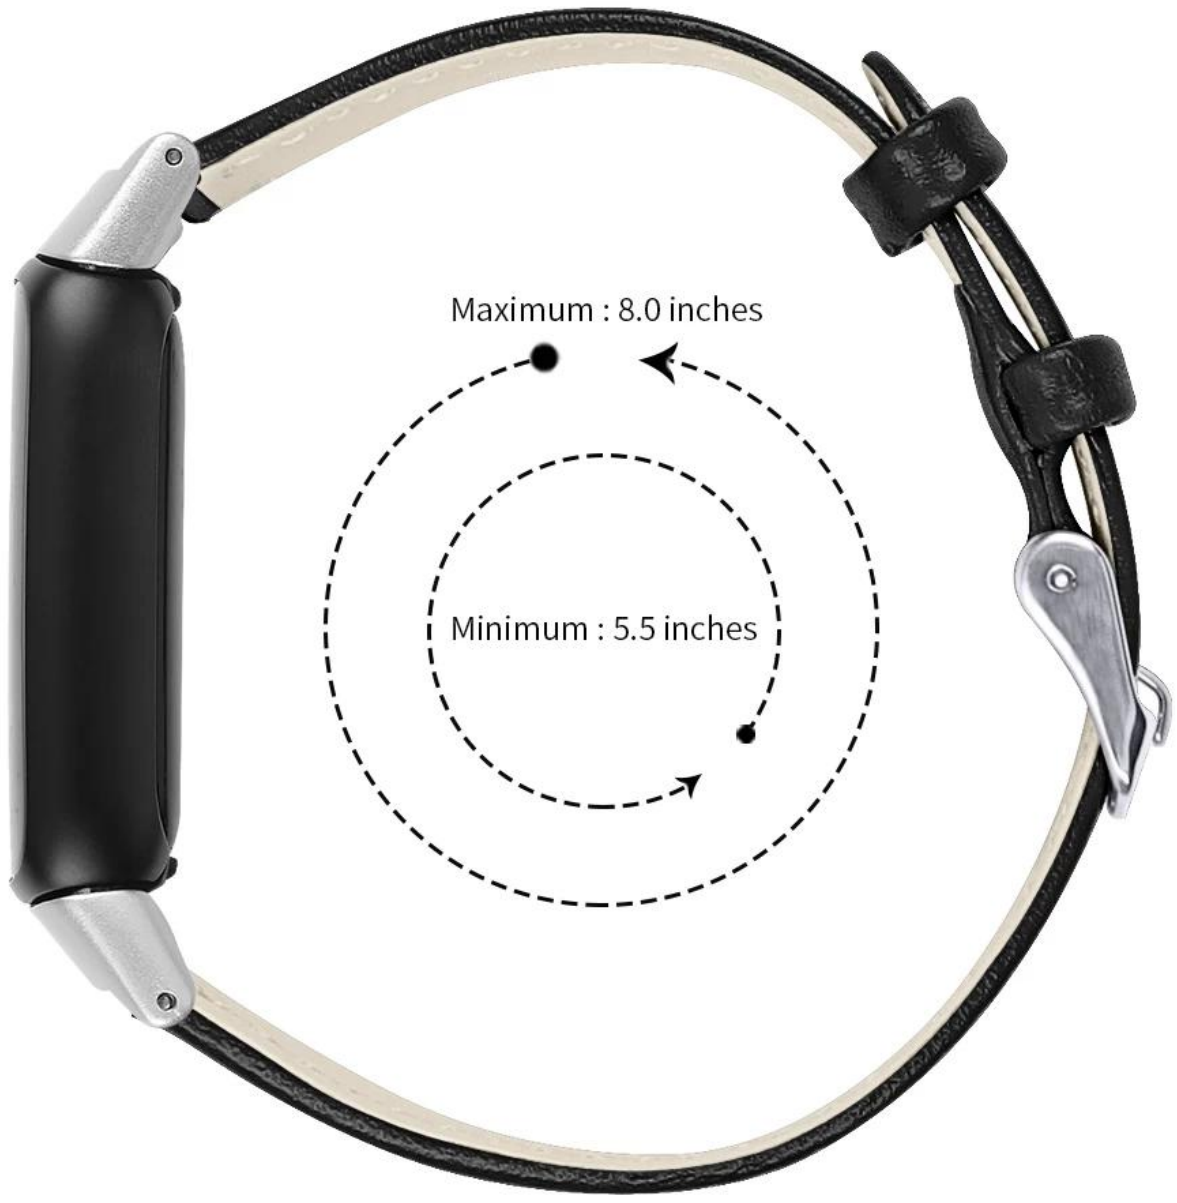

fitbit luxe watchband طباعة نمط الجلود ووتش العصابت ل

تصميم المنتج :

● fitbit luxe تناسب نموذج: ل

● البند: CBFL05

● مادة الفرقة: جلد الطبقة الأولى

● band colors: 15 إله، برتقالي، وري، أسود، أصفر، أبيض، بني، أزرق، أخضر، رمادي،

● inch تناسب المعصمين: 8.0-5.5

● التصميم: طباعة نمط عصابت ووتش الجلود مع موصل معدني

● نوع مشبك: مع مشبك معدني الفضة

دعم أوامر الدفعات المختلطة

أول مرة ترتيب عينة وترتيب المزيج مقبول

كمية أكبر يرجى الاتصال بمبيعات الخصم

11.A 12.B 13.E 14.H 15.J

Maximum : 8.0 inches

Minimum : 5.5 inches

Keep it up!

You're in
Cardio