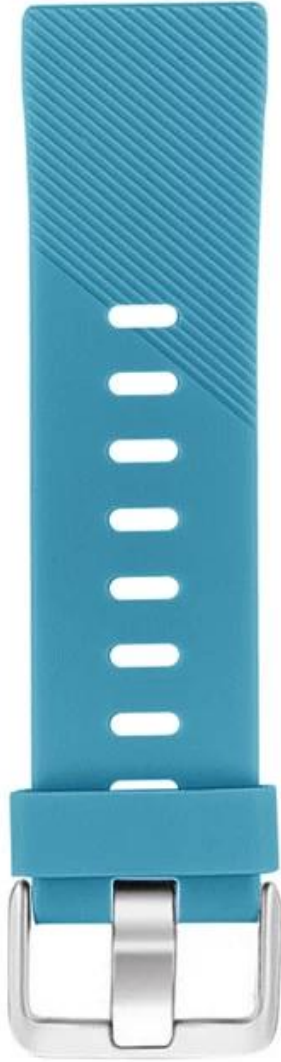

## Versa حك نمط الرياضة لينة سيليكون استبدال السرح للفتيت

### التصميم :

- تصميم نمط حك
- لينة معصمه سيليكون تنفس
- مع كلاسيك مشبك معدني

### المميزات :

1. وضعت من السيليكون قسط لمزيد من المتانة
2. الرياضة وحزام مشاهدة المطاط ، أكثر شعبية لأي مناسبات.
3. طول قابل للتعديل: 12 تصميم ثقب قابل للتعديل
4. الاسلوب المناسب والاختيار الملونة ، ألوان مختلفة مبهجة تناسب مزاجك وتتسابق في الحياة اليومية

# Size Chart

Small

Large

**Waterproof and sweating**

**Light and pliable**