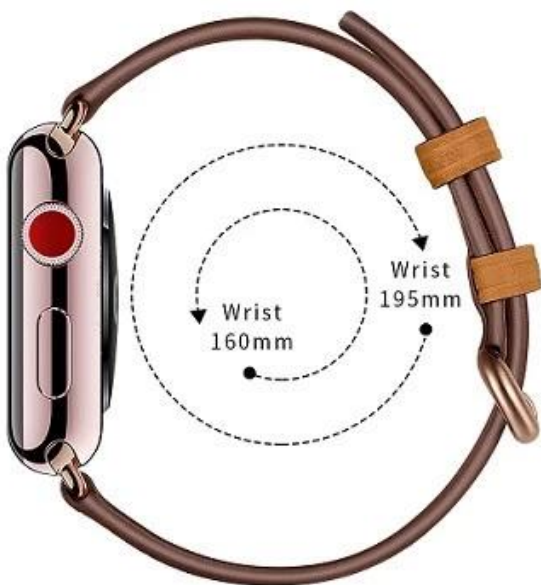

Apple Watch 1 2 3 4 表帶

● 表帶

● 表帶 表帶 表帶 表帶 ●

● 表帶 表帶 表帶 表帶 ●

38 :表帶 表帶 ●mm 160-210mm

42 表帶 215-165 表帶 表帶

22 - 表帶 表帶 表帶 表帶 80 + 120 - 表帶 :表帶 表帶 ●mm

● 表帶

1. 表帶 表帶 表帶 表帶 --表帶 .表帶 表帶 表帶 表帶 表帶 表帶 .

2. 表帶 表帶 表帶 表帶 表帶 表帶 表帶 表帶 .

3. 表帶 表帶 表帶 表帶 表帶 表帶 表帶 表帶 .

4. 表帶 表帶 表帶 表帶 表帶 表帶 表帶 表帶 表帶 表帶 表帶 表帶 表帶 表帶 .

表帶 表帶 .

38MM

42MM

42MM

38MM