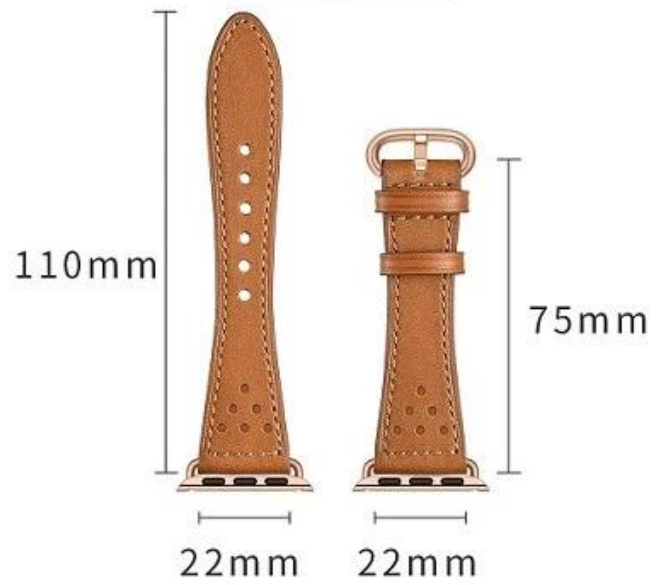

Apple Watch 1 2 3 4 表帶

● 表帶

● 表帶 表帶 表帶 表帶 ●

● 表帶 表帶 表帶 表帶 ●

38 :表帶 表帶 ●mm 160-210mm

42 表帶 215-165 表帶 表帶

22 - 表帶 表帶 表帶 表帶 80 + 120 - 表帶 :表帶 表帶 ●mm

● 表帶

1. 表帶 表帶 表帶 表帶 --表帶 .表帶 表帶 表帶 表帶 表帶 表帶 .

2. 表帶 表帶 表帶 表帶 表帶 表帶 表帶 表帶 .

3. 表帶 表帶 表帶 表帶 表帶 表帶 表帶 表帶 .

4. 表帶 表帶 表帶 表帶 表帶 表帶 表帶 表帶 表帶 表帶 表帶 表帶 表帶 表帶 .

表帶 表帶 .

38MM

42MM

42MM

38MM