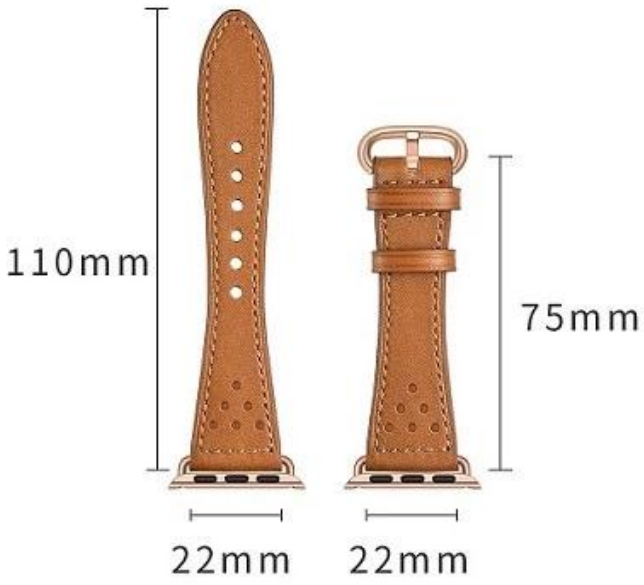

Apple Watch 1 2 3 4 表帶

● 表帶

● 表帶 表帶 表帶 表帶 ●

● 表帶 表帶 表帶 表帶 ●

38 :表帶 表帶 ●mm 160-210mm

42 表帶 215-165 表帶 表帶

22 - 表帶 表帶 表帶 表帶 80 + 120 - 表帶 :表帶 表帶 ●mm

● 表帶

1. 表帶 表帶 表帶 表帶 --表帶 .表帶 表帶 表帶 表帶 表帶 表帶 .

2. 表帶 表帶 表帶 表帶 表帶 表帶 表帶 表帶 .

3. 表帶 表帶 表帶 表帶 表帶 表帶 表帶 表帶 .

4. 表帶 表帶 表帶 表帶 表帶 表帶 表帶 表帶 表帶 表帶 表帶 表帶 表帶 表帶 .

表帶 表帶 .

38MM

42MM

42MM

38MM