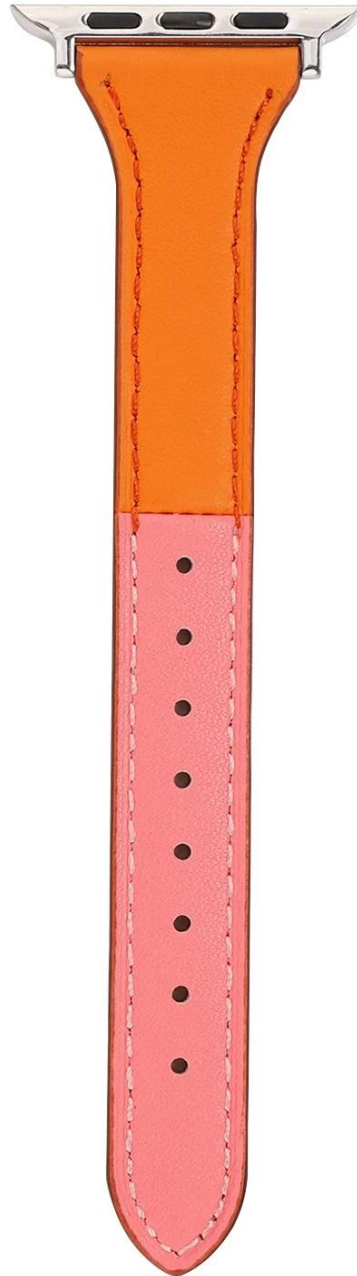

## iWatch Series 6 5 4 3 SE حزام ساعة يد من الجلد الطبيعي النحيف لسوار

### تصميم المنتج :

● Apple Watch Series 6 5 4 3 2 1 SE الطراز المتوافق □ مع

● البند: CBIW204

● المواد: جلد طبيعي

● 4 ألوان: نبيذ + روز ، أزرق داكن + أبيض ، أزرق سماوي + أبيض ، أصفر + برتقالي

● طول الشريط: 95 مم + 12.5 مم

● T حزام ساعة بتصميم رفيع ورفيع على شكل حرف

● تصميم ألوان مختلطة ، ثلاثة ألوان مختلفة في خطوة واحدة

● يأتي الحزام بموصلات معدنية على كلا الطرفين ، والتي تقفل الساعة بدقة

**95mm**

**125mm**

WED 12

10:09

QF74 • NOW BOARDING