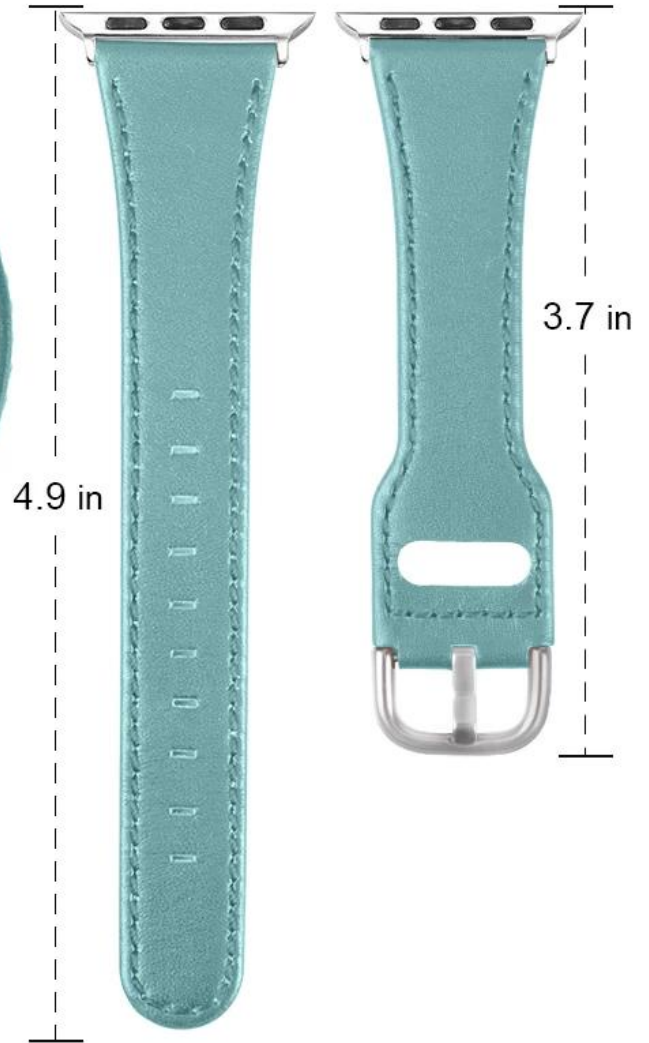

Apple Watch Series 6 5 4 3 2 1 SE سوار معصم بديل من الجلد الأصلي لساعة

تصميم المنتج :

● Apple Watch Series 6 5 4 3 2 1 SE الطراز المتوافق □ مع

● البند: CBIW223

● المواد: جلد طبيعي

● 6 ألوان: أبيض ، أزرق سماوي ، أسود ، أحمر ، شوكولاتة ، بني

● طول الشريط: 4.9 بوصة + 3.7 بوصة

● يناسب المعصم: 144-200 ملم (5.7 ~ 7.9 بوصة)

● يأتي الحزام بموصلات معدنية على كلا الطرفين ، والتي تقفل الساعة بدقة

#1

#2

#3

#4

#5

#6

ALWAYS FITS YOUR WRISTS

Fits most wrists 5.7-7.9 inch

Wrists size
5.7-7.9"
(144-200mm)

Unique & Breathable Design

Classic Stainless Steel Buckle