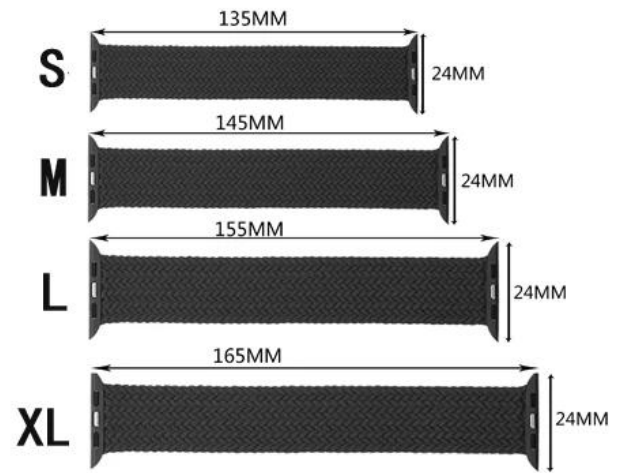

SE 5 4 3 44 مرنة النسيج النايلون مضفر من سولو حلقة الشريط ل أبل ووتش الفرقة سلسلة 6 مليمترا 40 مليمترا 38 مليمترا 42 مليمترا

تصميم المنتج :

● Apple Watch Band Series 6 SE 5 4 3 نموذج متوافق: ل

● البند: CBIW258

● المواد: النايلون

● 15 الألوان: الأسود والأزرق والأرجواني والرمادي وغيرها

● الحجم: MM تناسب 40 / 38

عرض موصل الفرقة: 22 مم

طول الفرقة: S 128 / M 135 / L 145 / XL 155

● الحجم: mm تناسب 44 / 42

عرض موصل الفرقة: 23 مم

طول الفرقة: S 135 / M 145 / L 155 / XL 165

● تناسب المعصمين: حجم واحد يمكن أن يصلح معظم معصمي الناس

● وظيفة: لا مشبك، من السهل وضعه على أو خلعها

● مصنوعة من النايلون عالية الجودة، وتأتي مع عروض مشاهدة على كلا الجانبين، وسهلة التركيب على ساعتك

38/40MM

42/44MM

l of rain
branch
pulls
rst bud