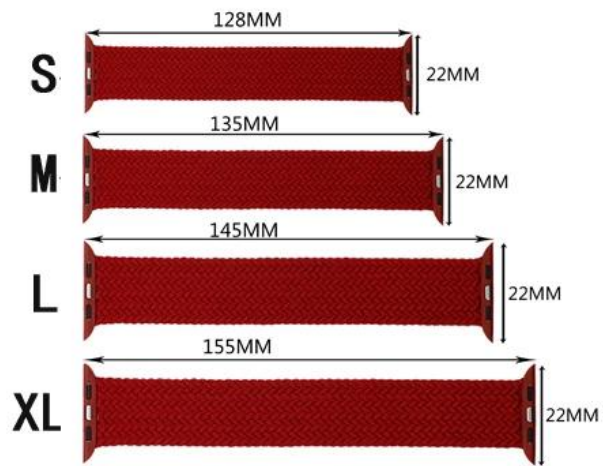

SE 5 4 3 44 مرنة النسيج النايلون مضفر من سولو حلقة الشريط ل أبل ووتش الفرقة سلسلة 6 مليمترا 40 مليمترا 38 مليمترا 42 مليمترا

تصميم المنتج :

● Apple Watch Band Series 6 SE 5 4 3 نموذج متوافق: ل

● البند: CBIW258

● المواد: النايلون

● 15 الألوان: الأسود والأزرق والأرجواني والرمادي وغيرها

● الحجم: MM تناسب 40 / 38

عرض موصل الفرقة: 22 مم

طول الفرقة: S 128 / M 135 / L 145 / XL 155

● الحجم: mm تناسب 44 / 42

عرض موصل الفرقة: 23 مم

طول الفرقة: S 135 / M 145 / L 155 / XL 165

● تناسب المعصمين: حجم واحد يمكن أن يصلح معظم معصمي الناس

● وظيفة: لا مشبك، من السهل وضعه على أو خلعها

● مصنوعة من النايلون عالية الجودة، وتأتي مع عروض مشاهدة على كلا الجانبين، وسهلة التركيب على ساعتك

38/40MM

42/44MM

l of rain
branch
pulls
rst bud