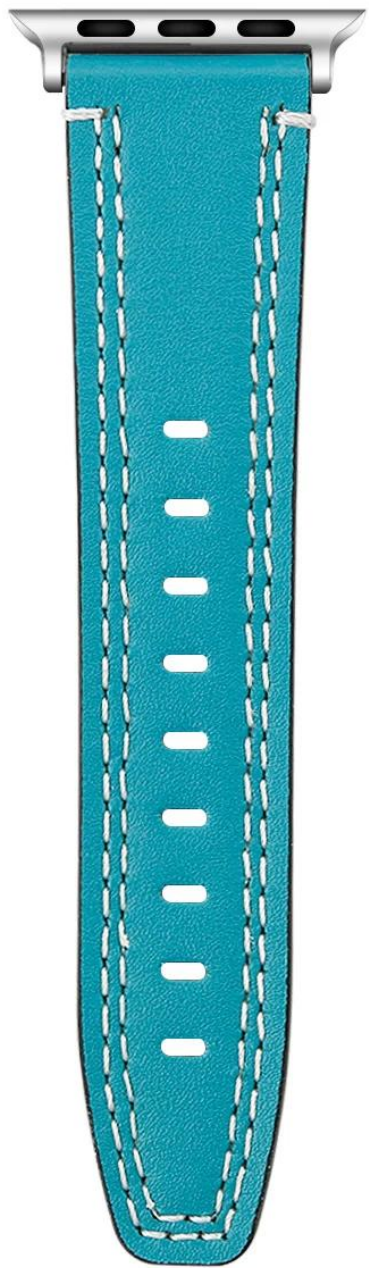

Womens Mes ل حزام ل طبيعي جلد Apple Watch Series SE 6 5 4 3 44mm 40mm 42mm 38mm

تصميم المنتج :

● Apple Watch Series SE 6 5 4 3 نموذج متوافق: ل

● البند: CBIW261

● مادة الفرقة: جلد طبيعي

● Band Colors: White, Black, Lake Blue, البني, المشمش,

● مشبك اللون: فضي

● التصميم: تبسيط تصميم الجلود ووتش حزام

● ثقب بديلة متعددة لطول قابل للتعديل

للأشرطة مشاهدة OEM مصنع

في عام 2011. نحن مصنع ووتش واحترني Shenzhen Climber Technology Technology Ltd تأسست شركة دمج التصميم والتصنيع والمبيعات، لدينا تجربة تصنيع 9 سنوات وحضرت المعارض التجارية المصادر العالمية لمدة 3 سنوات.

#1

#2

#3

#4

#5

High Quality with Elegant Design

Streamline design

Stainless Steel Buckle