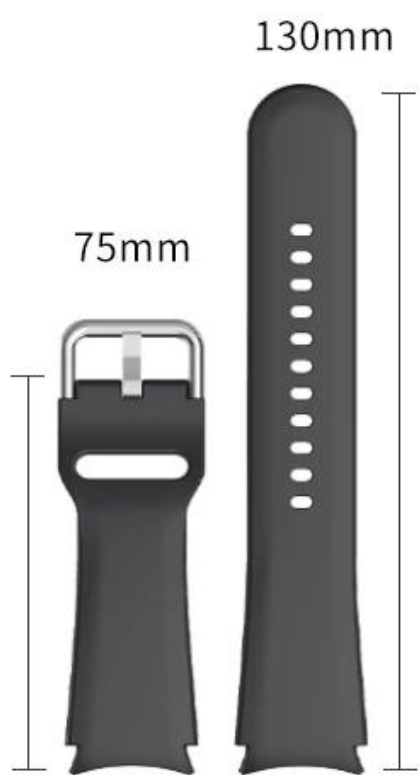

10-午夜蓝 11-天蓝色 12-水鸭 13-墨绿 14-浅粉色

L