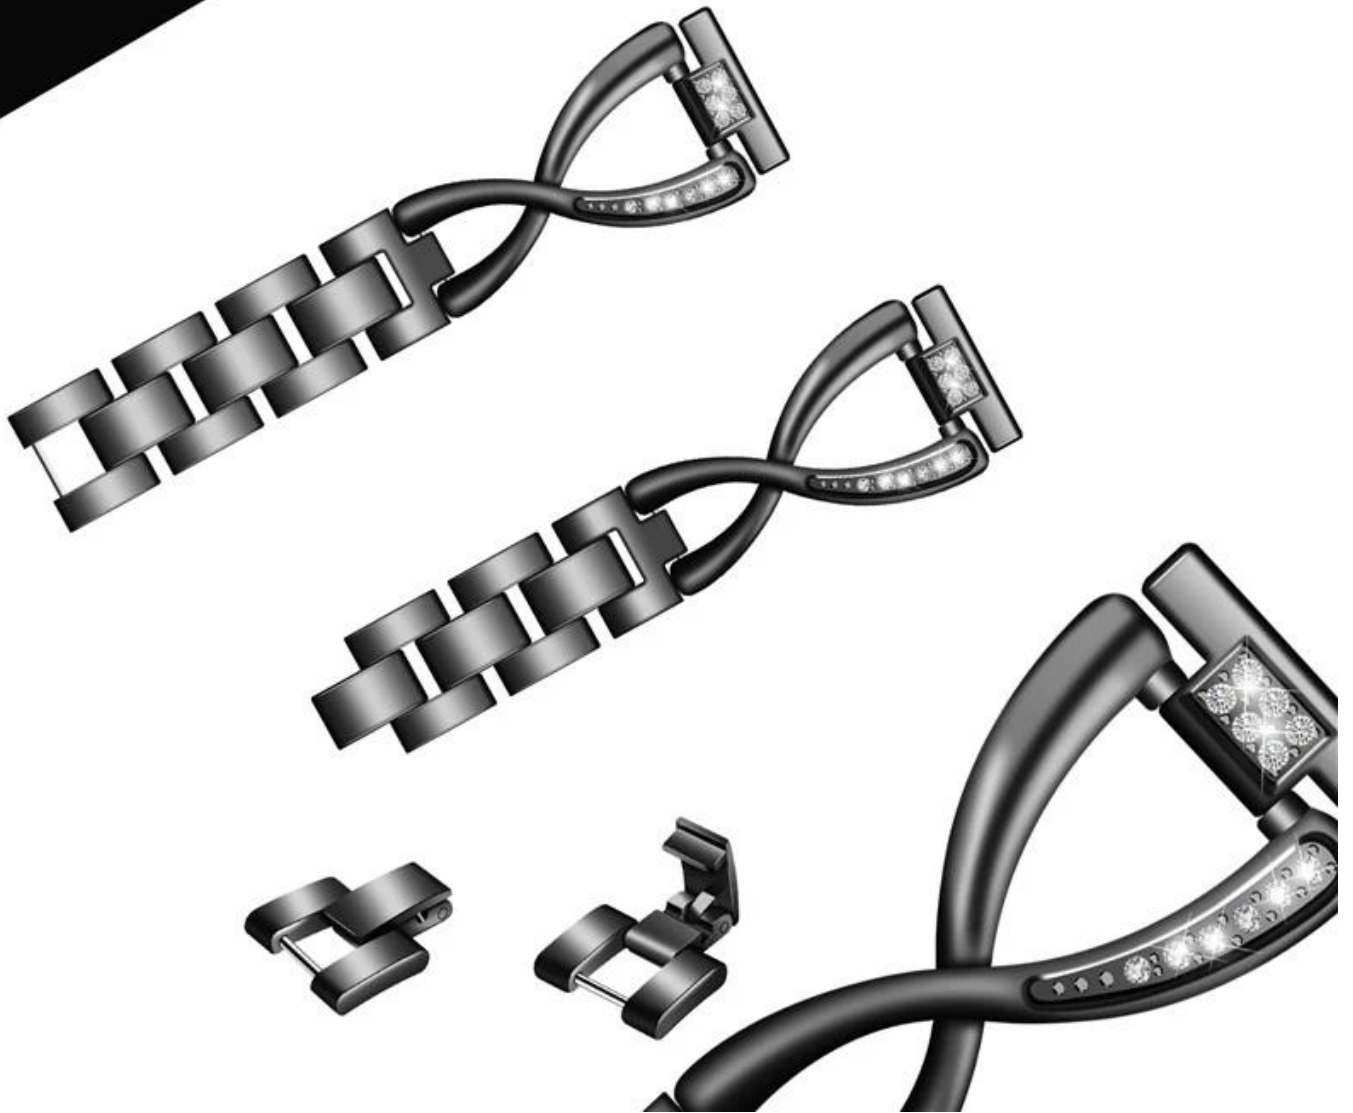

الفولاذ المقاوم للصدأ الماس حجر الراين استبدال العصابات لساعة سامسونج جالاكسي

التصميم :

- X-Link Chain Strap
- المشبك اللطي
- مع أحجار الراين البراقة تأطير
- مادة سبائك ممتازة

المميزات :

1. تصميم فاخر وأنيق فريد من نوعه ، يعتمد الكريستال الفاخر والألماس لصياغة هذه الساعة. أنيقة وحساسة المظهر.
2. فاخر ، أنيق ودائم حزام الساعة
3. المشبك اللطي يسمح بتشغيل بسيط من عصابة الساعات الذكية ويضمن تأمين القفل.
4. تعيين مع أحجار الراين. يجعل الفرقة الخاصة بك تبدو وكأنها المجوهرات. يجلب لك الكثير من الإطراءات

Premium stainless steel
Not metal alloy
Fluent and elegant line with bling
Goes with any jewelry

PREMIUM STAINLESS STEEL watch band

Adjustable buckle to resize the band.
No tools is needed.

Adjustable buckle to resize the band.
No tools is needed.

Adjustable buckle to resize the band.
No tools is needed.

Adjustable buckle to resize the band.
No tools is needed.