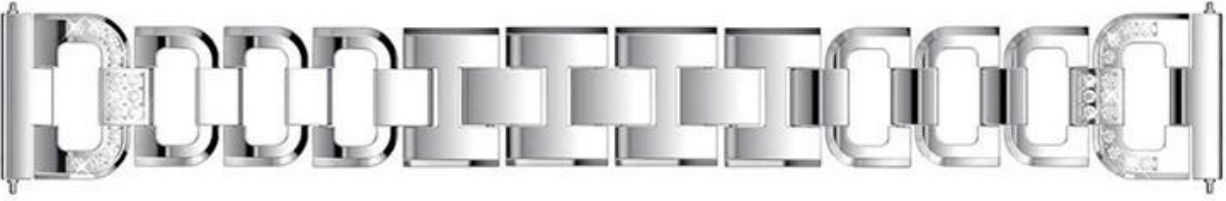

### التصميم :

● مصنوعة من & أمبير ؛ حجر الراين والمعدن

● mm تناسب حجم المعصم 200-130

● أزياء ومريحة

● للمناسبات التجارية والأحزاب والرياضة ، مثالية للاستخدام اليومي.

### الميزات :

1. Fitbit Versa. مثالي الفولاذ المقاوم للصدأ مع حزام قوس قرح مناسباً ل

؛ متانة & مميزات معدن الفولاذ المقاوم للصدأ الفاخرة ، النبلاء ، الأناقة 2.

الرسغ ، ثقب بديلة بالنسبة لك لضبط طول بحرية. (3mm-200mm). يناسب ل (130

4. أكثر يمكن ارتداؤها ومقاومة للتآكل ، ولن تكون صدئة.

5. ثقب متعددة بديلة للطول قابل للتعديل.

6. من المألوف والطازجة ، وخلق مراقبة مثالية لأي مناسبة

و أمبير ؛ أوديام مقبول من أجل منخفضة موك oem □ خدمة  
شحنة □ الهواء أو الشحن البحري  
lc / بال / ويسترن يونيون / النقدية / tt □ دفع  
التغليف: حزمة التجزئة لطيفة أو تغليف الجمارك المتاحة

متخصصة في تصميم وإنتاج الأشرطة الذكية ووتش ، مثل حزام من Climber Technology Co., Ltd شنتشن  
Apple Watch ، Xiaomi ل on.Compatible الجلد ، عصابات الفولاذ المقاوم للصدأ ، سوار سيليكون أو حتى  
مناسبة للأحداث الكبرى مثل الأعمال ، الزفاف ، Fitbit ، Samsung Gear ، etc.Fashional style ، الفرقة  
الذكرى ، عيد الحب ، الحفلات ، إلخ  
نرحب تصنيع المعدات الأصلية & أمبير ؛ أوديام النظام ، وسوف نبذل قصارى جهدنا لتلبية جميع متطلبات العملاء  
اختلاف. لدينا تجربة غنية لتوريد جميع الملحقات للبائع عبر الإنترنت. نحن نعرف كيفية القيام بالتصنيف والتعبئة لجميع  
صورة المنتج واضحة تقدم بالتأكيد عند الطلب High.FBA إلى مستودع البضائع الخاصة بك السفينة