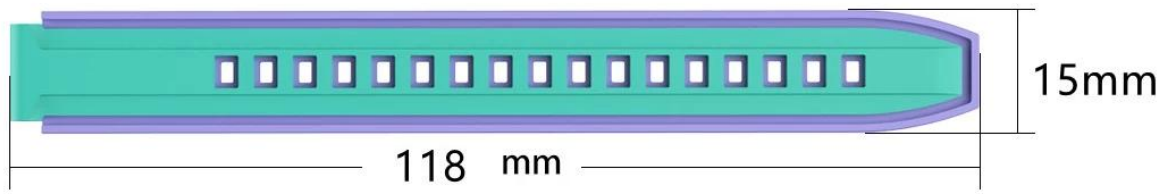

● مشبك اللون: أسود

● طول الفرقة: 118 + 90 mm

● ملون من السيليكون المزدوج Watchband: التصميم

● ميزة:

حالة مشاهدة توفير الحماية الشاملة

حالة مع تصميم الحافة، لحماية الشاشة

دعم أوامر الدفعات المختلطة

أول مرة ترتيب عينة وترتيب المزيج مقبول

#3 蓝粉

#4 黄灰

#5 黑白

#6 紫白

#7 水鸭绿-紫

#8 橙黑

#9 粉白

---