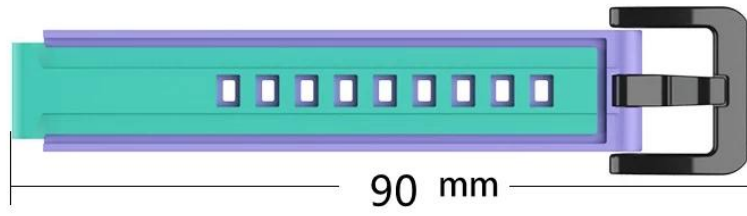

● مشبك اللون: أسود

● طول الفرقة: 118 + 90 mm

● ملون من السيليكون المزدوج Watchband: التصميم

● ميزة:

حالة مشاهدة توفير الحماية الشاملة

حالة مع تصميم الحافة، لحماية الشاشة

دعم أوامر الدفعات المختلطة

أول مرة ترتيب عينة وترتيب المزيج مقبول

#3 蓝粉

#4 黄灰

#5 黑白

#6 紫白

#7 水鸭绿-紫

#8 橙黑

#9 粉白

---

Comfortable to wear  
Soft and light

style  
格调在您腕间