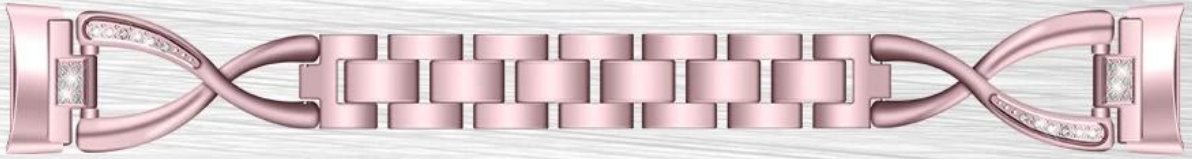

Zinklegierung Metall-Uhren-Bands für Fitbit-Ladung 5 intelligente Uhr

Produktdesign :

- Fit Modell: Für Fitbit-Ladung 5
- Artikel: CBFC5-21
- Bandmaterial: Zinklegierung
- Bandfarben: Schwarz, Silber, Vintage Gold, Rose Rosa, Rosengold
- Schließer Typ: Faltschließe
- Typ: "x" -style-Link Zinklegierung Watch Strap Set mit Bling Strass
- Feature: Entfernen Sie zusätzliche Links, um sie einfach und schneller zu ändern.

Support-Paket Customized Service [Logo, Größe, Beschreibung, Farben, Etikett usw.]

Convenient Removable
Folding Clasp

Understated luxury

Rhinestone chain