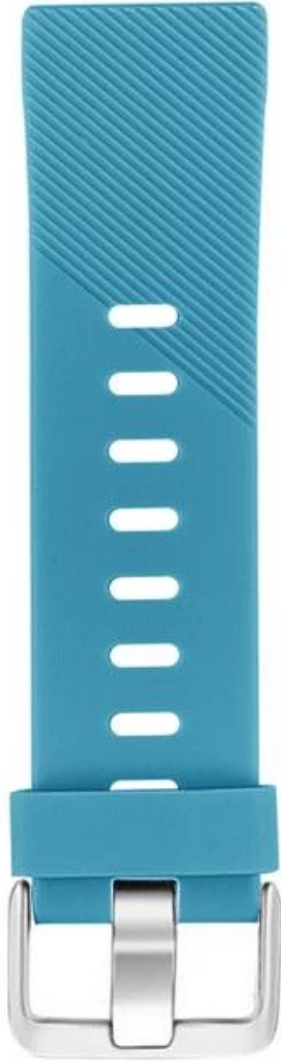

Twill Pattern Sport Soft Silikonersatz für Fitbit Versa

Design :

- Twill-Musterdesign
- Weiches, atmungsaktives Silikonarmband
- Mit klassischer Metallschnalle

Eigenschaften :

1. Hergestellt aus Premium Silikon für zusätzliche Haltbarkeit
2. Sport- und Freizeitgummiband, beliebter für alle Gelegenheiten.
3. Einstellbare Länge: Design mit 12 einstellbaren Löchern
4. Modestil und farbenfrohe Auswahl, Verschiedene Farben passen zu Ihrer Stimmung und Ihren Outfits im täglichen Leben.

Size Chart

Small

Large

Waterproof and sweating

Light and pliable