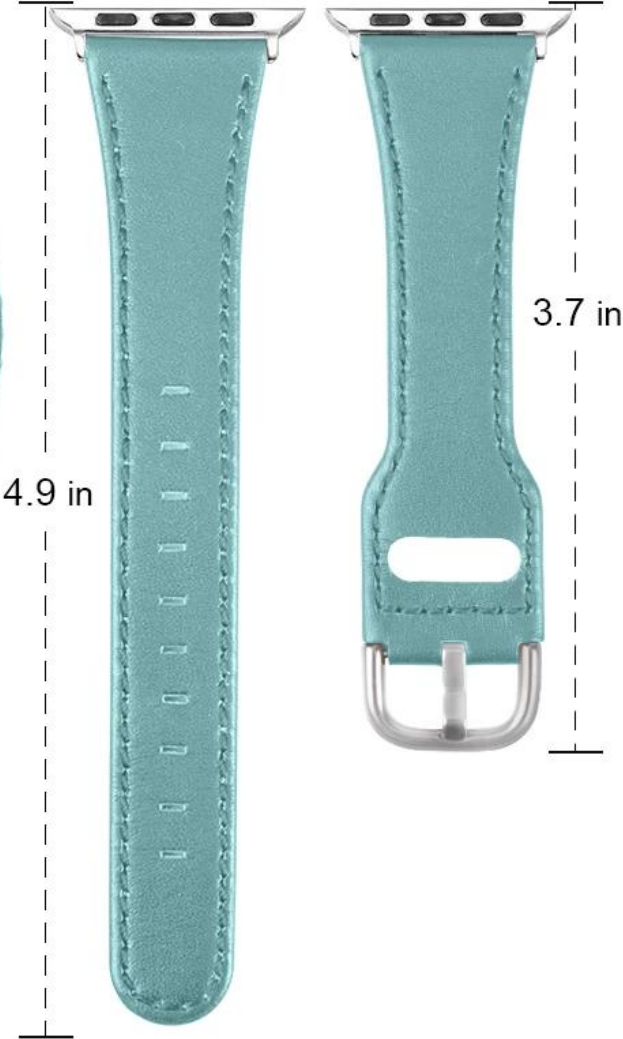

Original Leder Ersatz Armband Armband für Apple Watch Serie 6 5 4 3 2 1 SE

Produktdesign :

- Kompatibles Modell: Für Apple Watch Series 6 5 4 3 2 1 SE
- Element: CBIW223
- Material: Echtes Leder
- 6 Farben: Weiß, Himmelblau, Schwarz, Rot, Schokolade, Braun
- Bandlänge: 4,9 Zoll + 3,7 Zoll
- Passend für das Handgelenk: 144-200 mm (5,7 bis 7,9 Zoll)
- Das Band wird an beiden Enden mit Metallanschlüssen geliefert, die genau auf der Uhr einrasten

#1

#2

#3

#4

#5

#6

ALWAYS FITS YOUR WRISTS

Fits most wrists 5.7-7.9 inch

Wrists size
5.7-7.9"
(144-200mm)

Unique & Breathable Design

Classic Stainless Steel Buckle