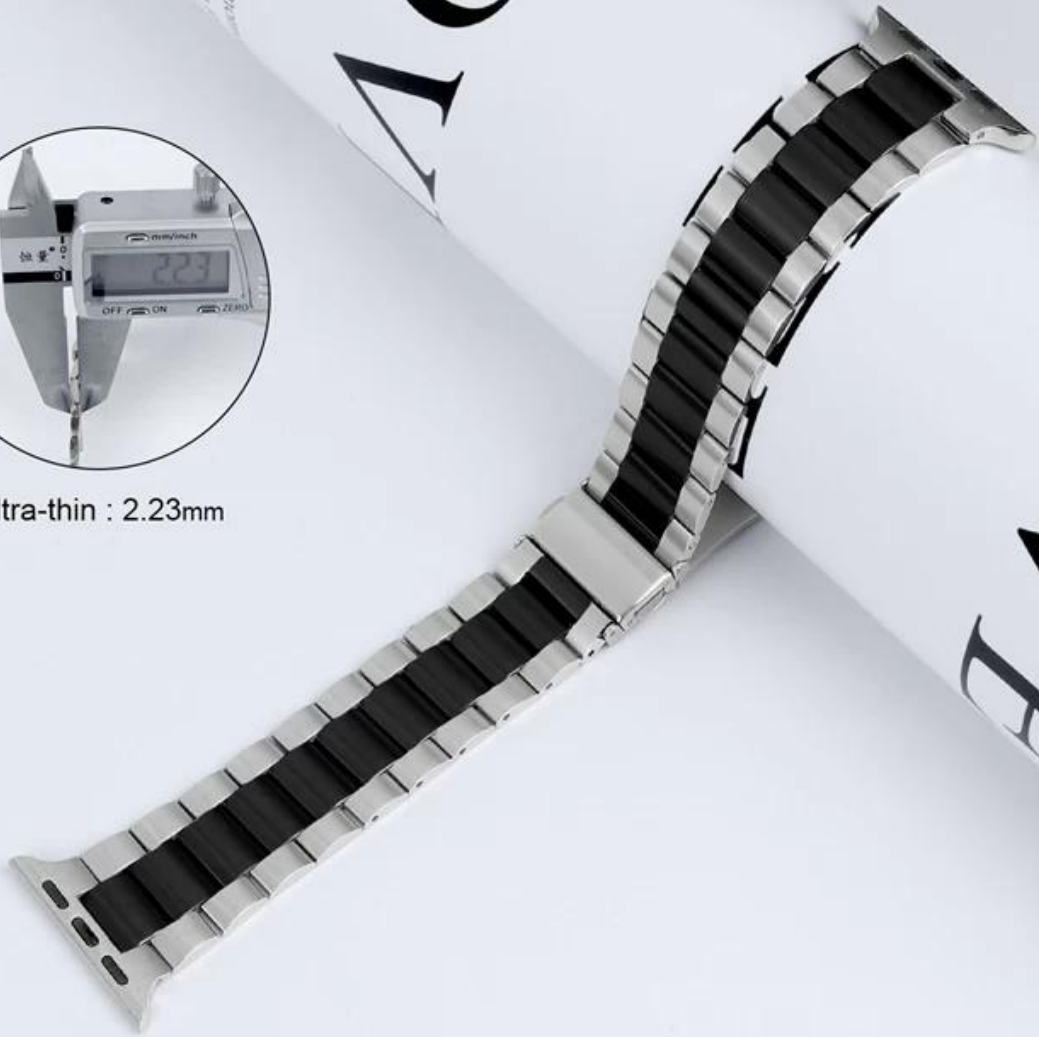

## **CBIW269 Kettenglieder Armband Edelstahl Uhrenband für Apfelwache 49 mm 45 mm 41 mm 44 mm 42 mm 42 mm 38 mm**

### **Produktdesign :**

- Kompatible Modell: Für Apple Watch 49 mm 45 mm 41 mm 44 mm 42 mm 42 mm 38 mm
- Artikel: CBIW269
- Material: Edelstahl
- 15 Colors: Schwarz, Silber, Gold, Rosenrosa, Blau, Roségold, Tyrannengold usw.
- Bandbreite: 22 mm
- Bandlänge: 180 mm
- Typ: 3-Link-Kette Metal Watch Band
- Design: Einzigartige Faltverschluss und zwei Doppel-Drucktasten Design
- Liefert auf beiden Seiten Wachkasten, kann den Riemen einfach installieren und entfernen

#13  
Silver.Black/银间黑

#14  
Silver.Gold/银间金

#15  
Colorful

Ultra-thin : 2.23mm

**Integrated link**