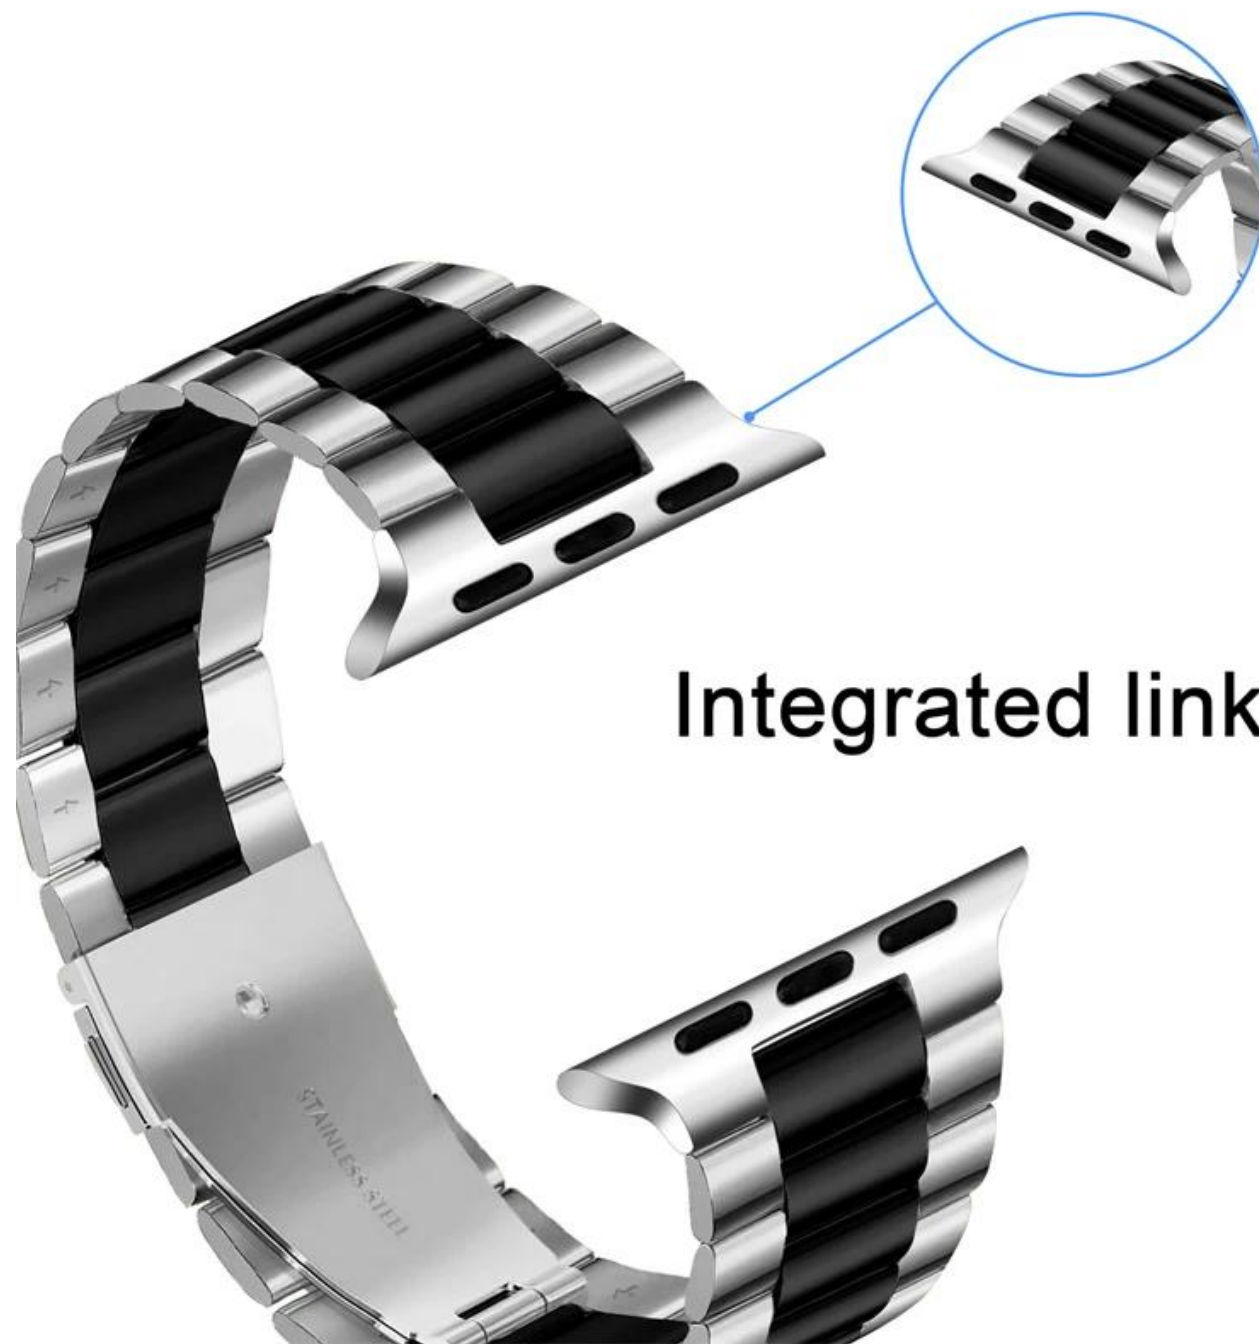

### **Produktdesign :**

- Kompatible Modell: Für Apple Watch 49 mm 45 mm 41 mm 44 mm 42 mm 42 mm 38 mm
- Artikel: CBIW269
- Material: Edelstahl
- 15 Colors: Schwarz, Silber, Gold, Rosenrosa, Blau, Roségold, Tyrannengold usw.
- Bandbreite: 22 mm
- Bandlänge: 180 mm
- Typ: 3-Link-Kette Metal Watch Band
- Design: Einzigartige Faltverschluss und zwei Doppel-Drucktasten Design
- Liefert auf beiden Seiten Wachkasten, kann den Riemen einfach installieren und entfernen

#13  
Silver.Black/银间黑

#14  
Silver.Gold/银间金

#15  
Colorful

Ultra-thin : 2.23mm

**Integrated link**