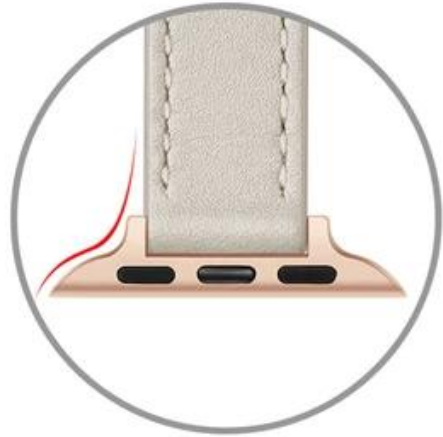

### **Produktdesign :**

- Anpassungsmodell: Für Apple Watch Ultra Series 8 7 SE 6 5 4 3
- Artikel: CBIW510
- Bandmaterial: echtes Leder
- Bandfarben: Schwarz, Braun, Rosa, cremig-weiß, Leopardendruck
- Schnallenfarben: Schwarz, Silber, Roségold
- Verschluss: Mit Pin-Tuck-Verschluss
- Design: Top Grain Real Leder Uhrenband

5#  
黑色(银扣)

6#  
黑色(黑扣)

7#  
粉色(玫扣)

8#  
米白(玫扣)

9#  
豹纹(玫扣)

**Top Genuine Leather**

**Thin & Slim Unique Design  
Unique Band for Women**

**Ultra Soft & Light Weight  
Comfortable on your wrist**