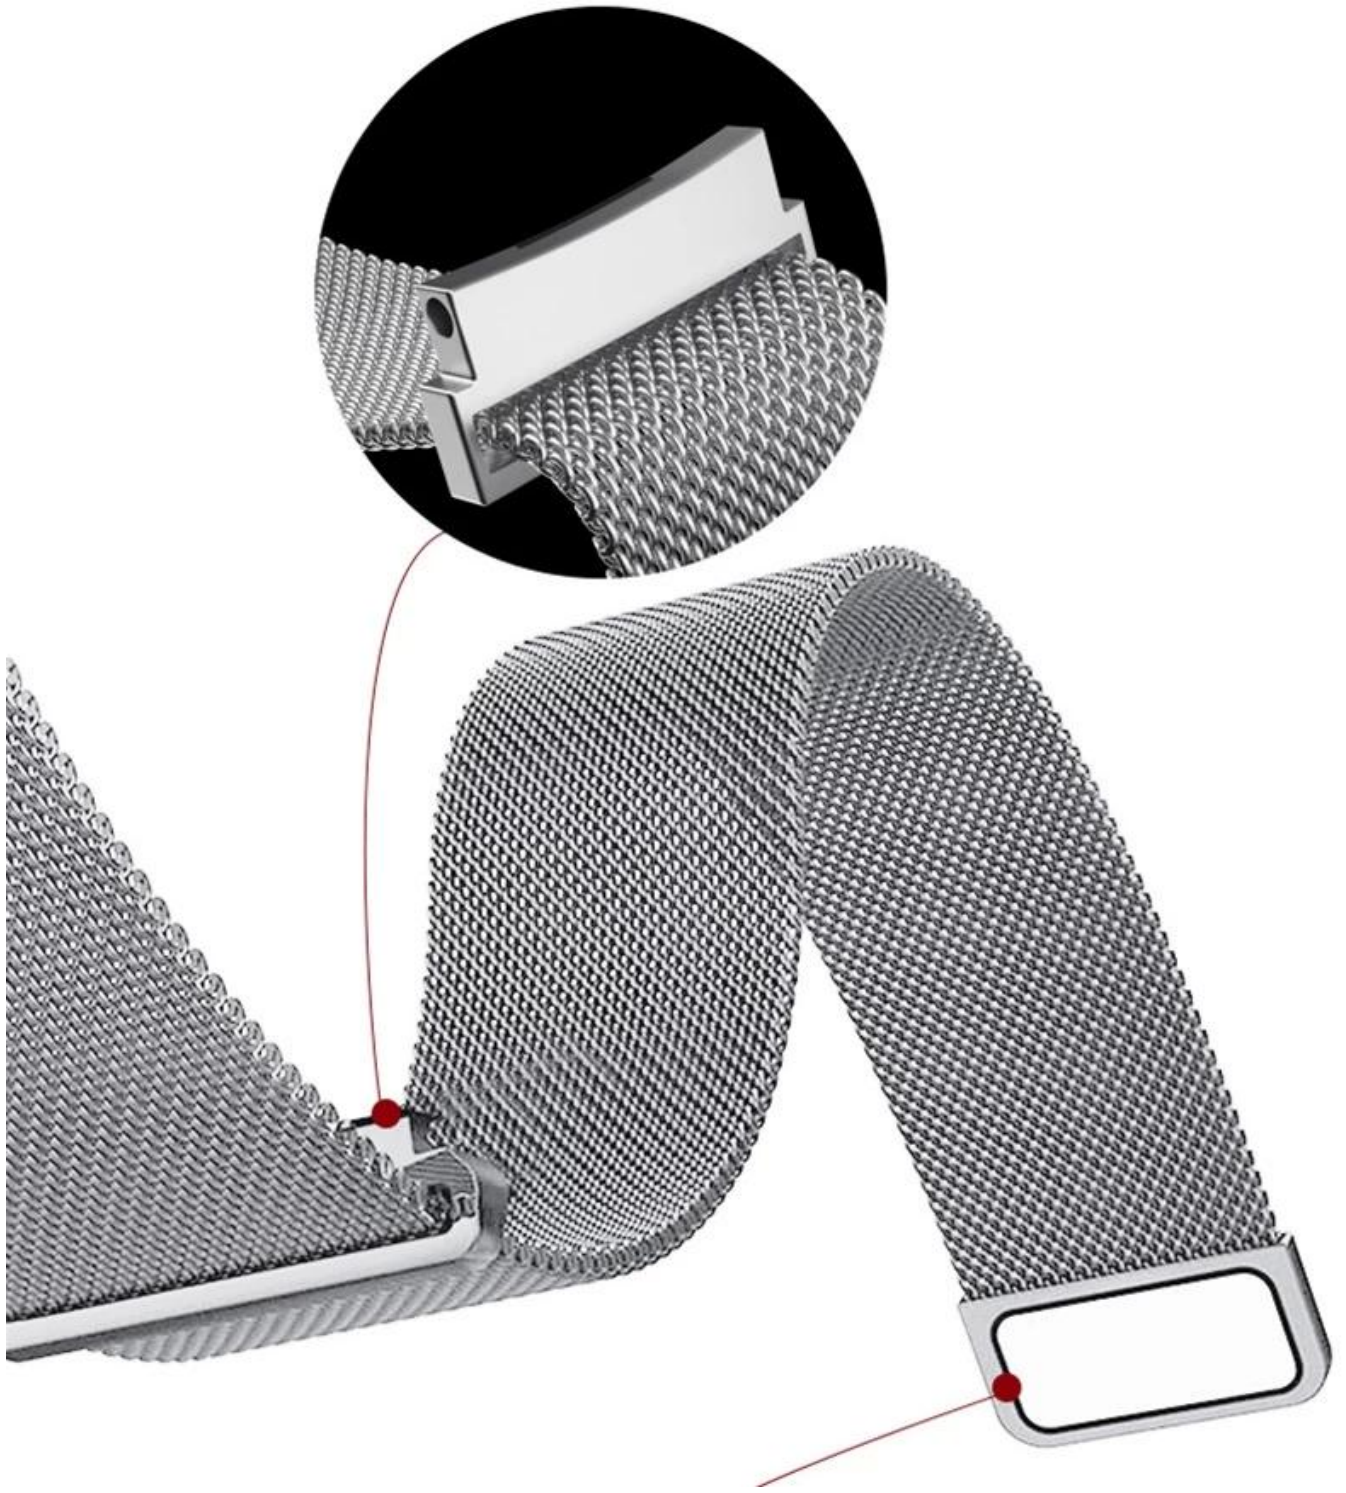

## Magnetischer Edelstahl Metall Milanese Schleife Strap für Samsung Galaxy Watch4 40mm 44mm 42mm 46mm

### Produktdesign :

- Fit Modell: Für Samsung Galaxy Watch4 44mm 40mm 42mm 46mm
- Artikel: CBSGW-21
- Bandmaterial: Edelstahl
- Bandfarben: Schwarz, Silber, Rosegold, Rose Rosa, Bunt, Gold
- Schließer Typ: Magnetverschlussverschluss
- Design: Mit Quick-Release-Federstangen
- Typ: Magnetischer Edelstahl Metall Milanese Schleife Uhrenarmband

# Magnetic Closure