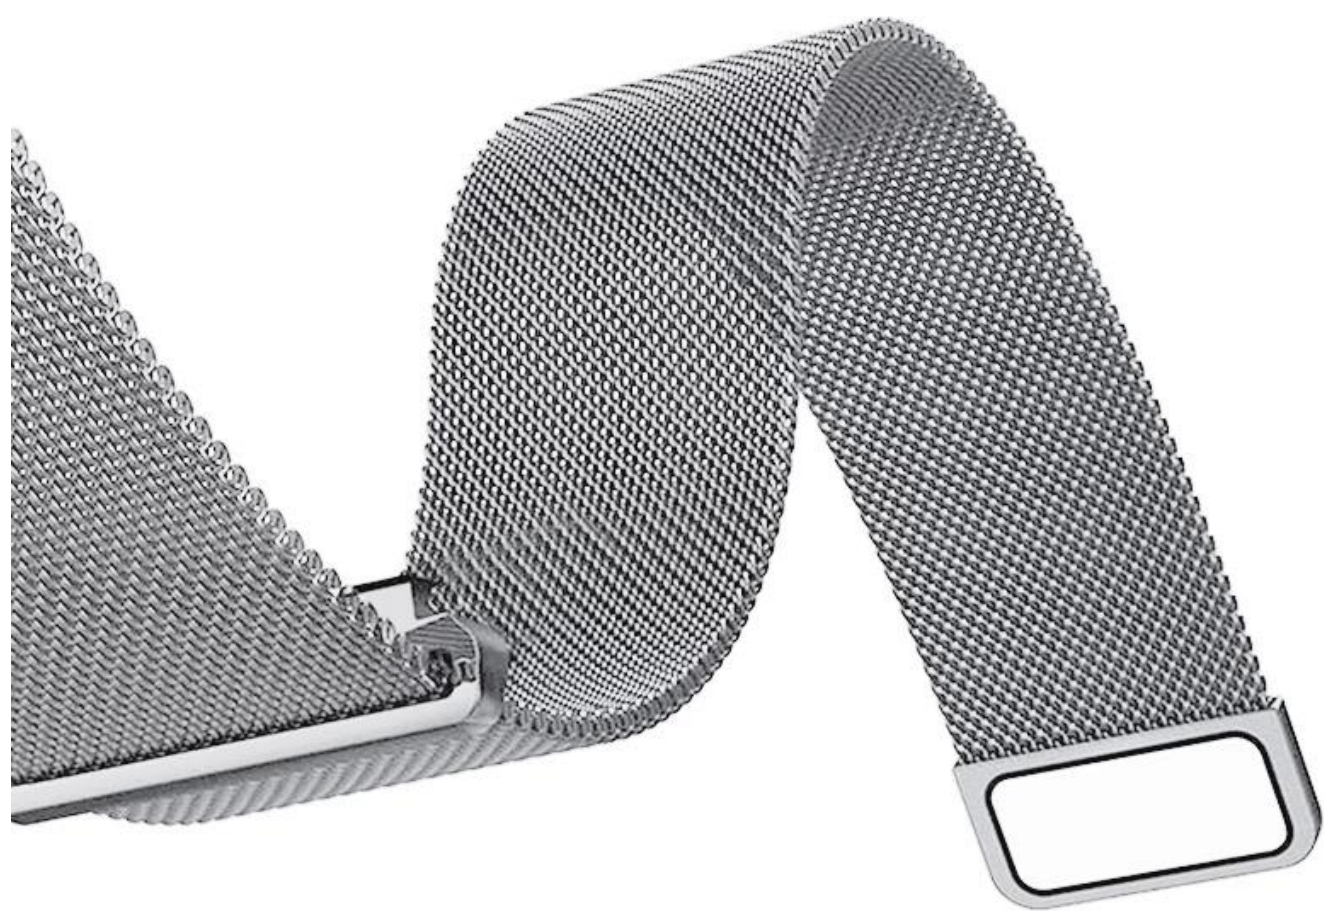

## Magnetischer Edelstahl Metall Milanese Schleife Strap für Samsung Galaxy Watch4 40mm 44mm 42mm 46mm

### Produktdesign :

- Fit Modell: Für Samsung Galaxy Watch4 44mm 40mm 42mm 46mm
- Artikel: CBSGW-21
- Bandmaterial: Edelstahl
- Bandfarben: Schwarz, Silber, Rosegold, Rose Rosa, Bunt, Gold
- Schließer Typ: Magnetverschlussverschluss
- Design: Mit Quick-Release-Federstangen
- Typ: Magnetischer Edelstahl Metall Milanese Schleife Uhrenarmband

# Magnetic Closure