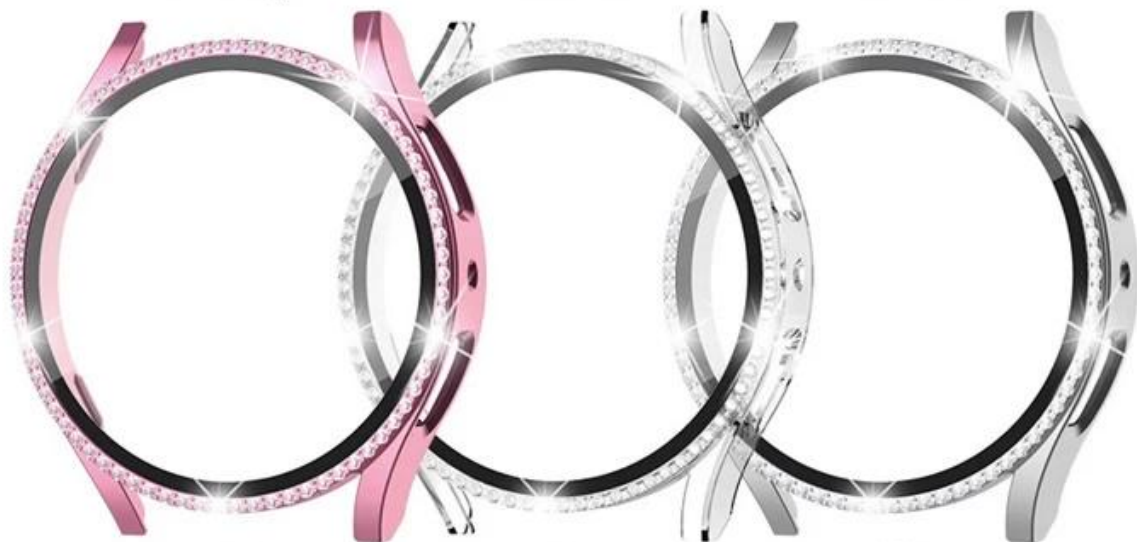

Neues Bling Diamond PC Temperiertes Glasschildschutzgehäuse für Samsung Galaxy Watch 5 44 mm 40 mm

Produktdesign :

- Anpassung Modell: Für Samsung Galaxy Watch 5 40 mm/44 mm
- Artikel: CBWPC-07
- Material: PC+Glas+Diamant
- Farben: Roségold, Gold, Schwarz, Rosa, Transparent, Silber
- Installation: Snap-On-Design
- Design:

Entworfen mit Bling Diamond

Eingebautes, temperamentvolles Glas, den vollen Schutz bieten

- Schützen Sie Ihre Uhr vor Kratzern, Schock, Staub, bieten externen Schutz
- Entworfen mit präzisen Ausschnitten für Funktionstasten und Ports, um die Taste einfach zu steuern. Sie können die Uhr aufladen, ohne den Fall abzunehmen

Kann auch das Einzelhandelspaket auswählen. Bitte kontaktieren Sie uns.

Support Paket Customized Service [Logo, Größe, Beschreibung, Farben, Etiketten usw.]

玫瑰金
#1 Rose gold

金色
#2 Gold

黑色
#3 Black

粉色
#4 Pink

透明
#5 Transparent

银色
#6 Silver