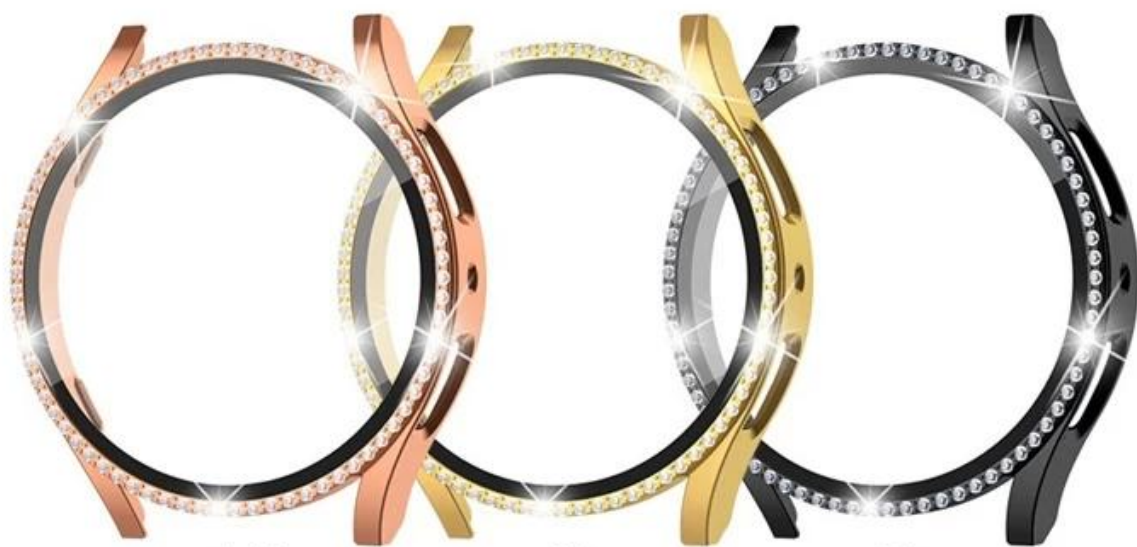

Neues Bling Diamond PC Temperiertes Glasschildschutzgehäuse für Samsung Galaxy Watch 5 44 mm 40 mm

Produktdesign :

- Anpassung Modell: Für Samsung Galaxy Watch 5 40 mm/44 mm
- Artikel: CBWPC-07
- Material: PC+Glas+Diamant
- Farben: Roségold, Gold, Schwarz, Rosa, Transparent, Silber
- Installation: Snap-On-Design
- Design:

Entworfen mit Bling Diamond

Eingebautes, temperamentvolles Glas, den vollen Schutz bieten

- Schützen Sie Ihre Uhr vor Kratzern, Schock, Staub, bieten externen Schutz
- Entworfen mit präzisen Ausschnitten für Funktionstasten und Ports, um die Taste einfach zu steuern. Sie können die Uhr aufladen, ohne den Fall abzunehmen

Kann auch das Einzelhandelspaket auswählen. Bitte kontaktieren Sie uns.

Support Paket Customized Service [Logo, Größe, Beschreibung, Farben, Etiketten usw.]

玫瑰金
#1 Rose gold

金色
#2 Gold

黑色
#3 Black

粉色
#4 Pink

透明
#5 Transparent

银色
#6 Silver