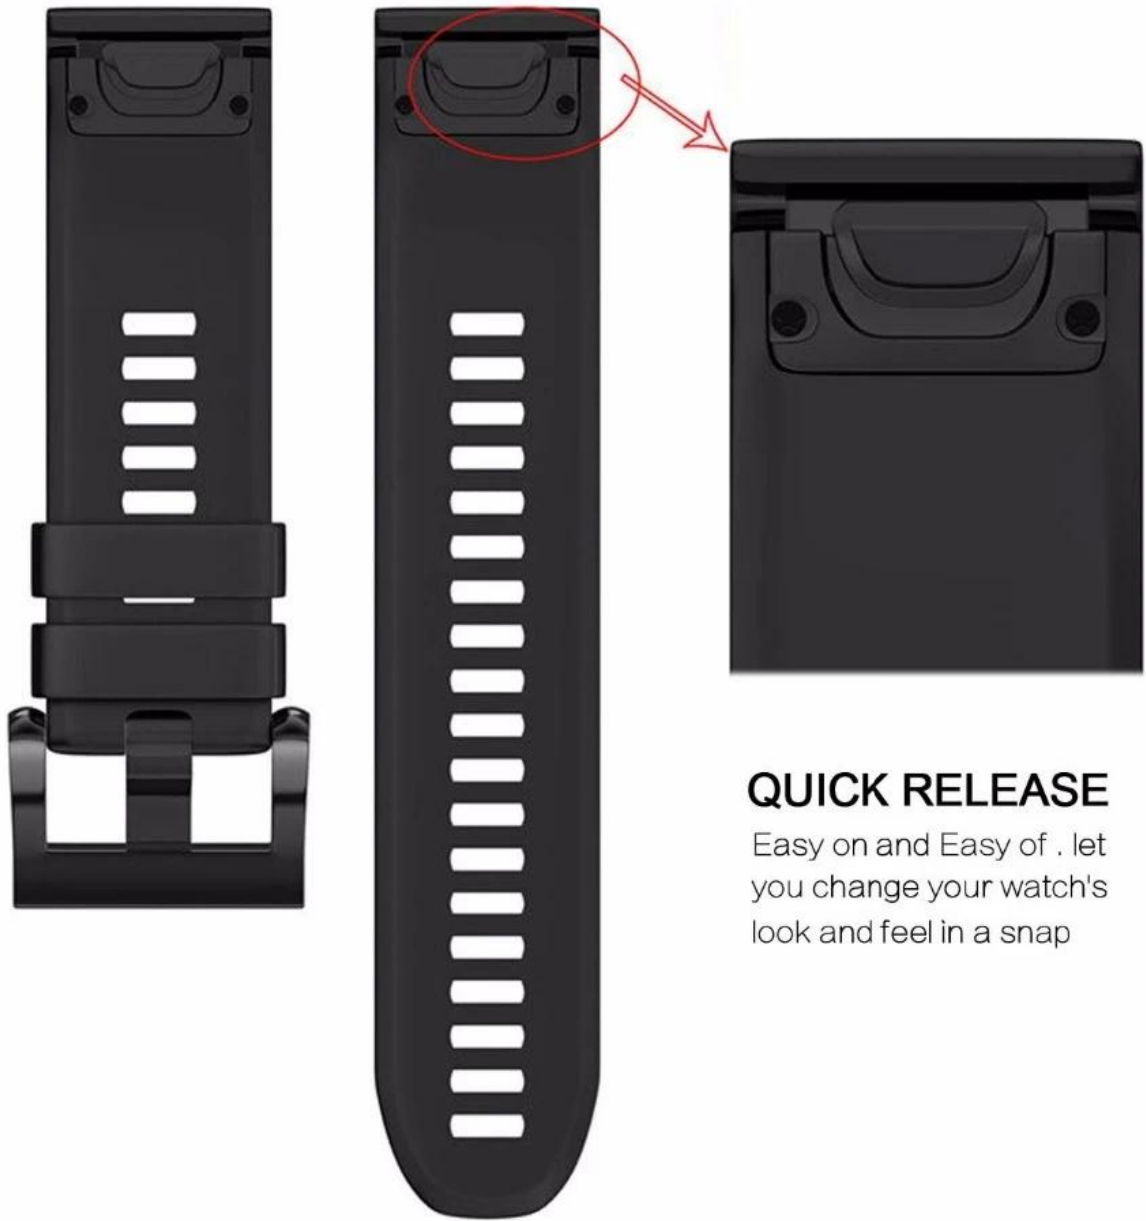

QUICK RELEASE

Easy on and Easy off . let you change your watch's look and feel in a snap