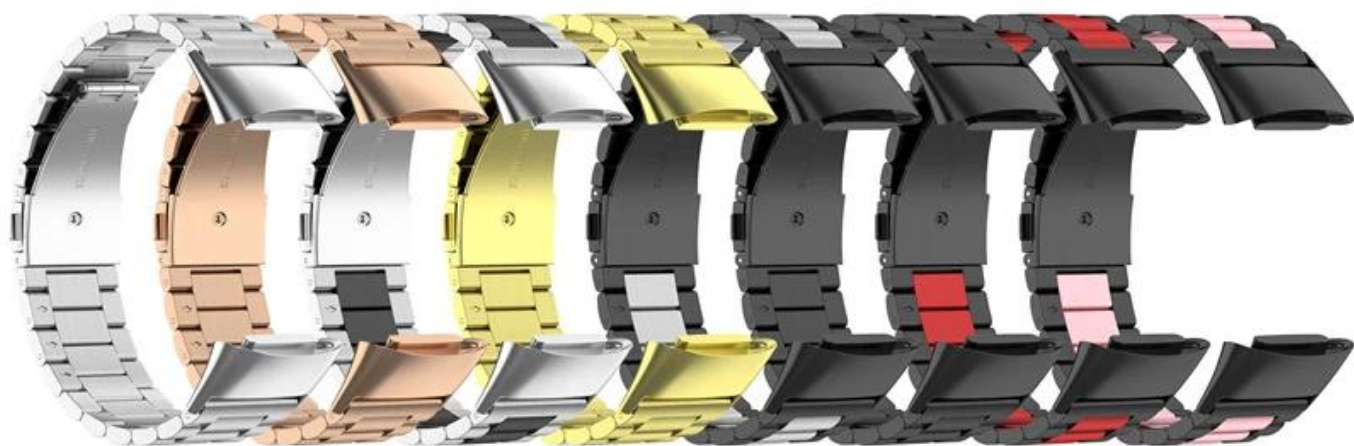

## **Banda de reloj de acero inoxidable de acero inoxidable de metal sólido de metal sólido para cargas fitbit 5 correas pulsera**

### **Diseño de producto :**

- Modelo de ajuste: para la carga FITBIT 5
- Artículo: CBFC5-09
- Material: acero inoxidable.
- Colores: plata, negro, oro, oro rosa, plata-negro, negro-plata, negro-rojo, negro-rosa
- Tipo: Pulsera de enlace Banda de reloj de acero inoxidable sólido
- Tipo de cierre: diseño único de cierre plegable
- Diseño: la banda viene con orejetas de reloj en ambos extremos

**5.Silver Black**

**6.Black Silver**

**7.Black Pink**

**8.Black Red**

银色

玫瑰金

银黑银

金色