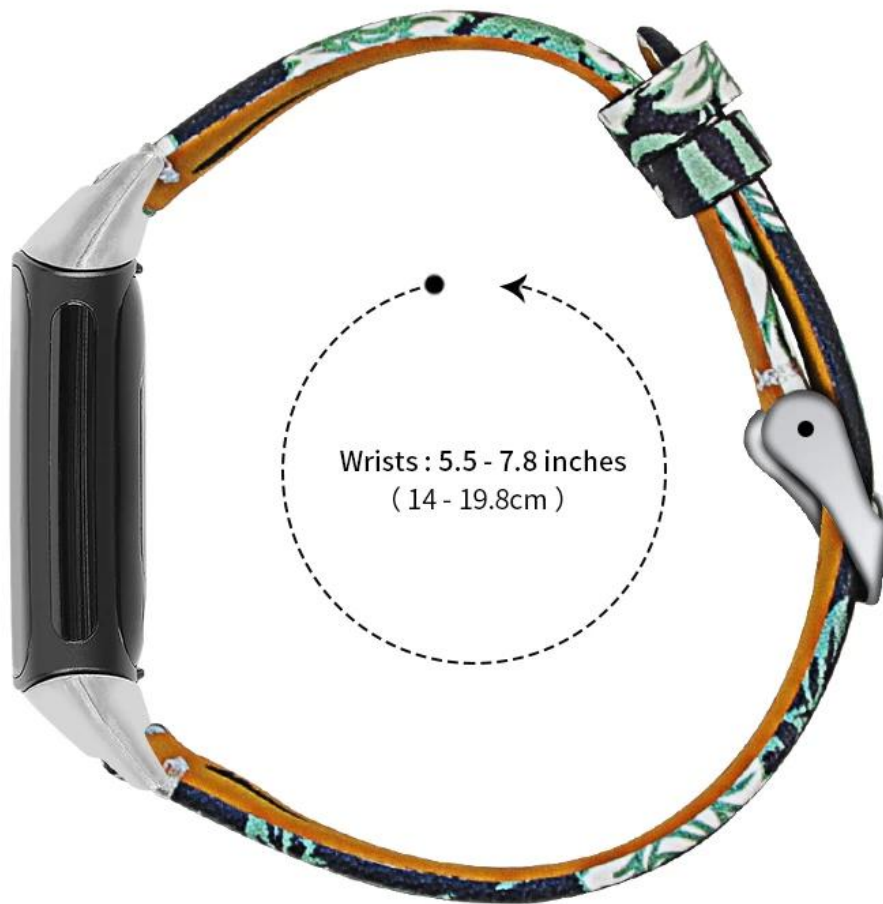

Banda de reloj de cuero impreso floral para FitBit Care 5

Diseño de producto :

- Modelo de ajuste: para la carga FITBIT 5
- Artículo: CBFC5-15
- Material de la banda: cuero genuino.
- Colores de banda: negro, blanco, gris, rosa, marrón, café, albaricoque, azul, patrón floral
- Longitud de la banda: 3.6 + 4.6 pulgadas
- Muñecas de ajuste: 5.5-7.8 pulgadas (140-198mm)
- Diseño: con hebilla y conector de plata de metal.
- Tipo: Banda de reloj de cuero impreso floral.

También puede elegir el paquete minorista, contáctenos.

Paquete de soporte Servicio personalizado [logotipo, tamaño, descripción, colores, etiqueta, etc.]

4.6 inches

3.6 inches

Wrists : 5.5 - 7.8 inches
(14 - 19.8cm)

Size

5.5" - 7.8" inches (140mm-198mm)