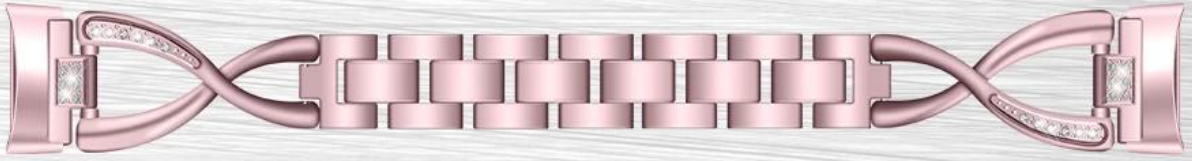

## **Bandas de reloj de metal de aleación de zinc para FitBit Care 5 reloj inteligente**

### **Diseño de producto :**

- Modelo de ajuste: para la carga FITBIT 5
- Artículo: CBFC5-21
- Material de la banda: aleación de zinc
- Colores de banda: negro, plata, oro vintage, rosa rosa, oro rosa
- Tipo de cierre: cierre plegable
- Tipo: "X" -Style Link Strap de la correa de la aleación de zinc con el rhinestone bling
- Característica: elimine los enlaces adicionales para cambiar de tamaño fácil y rápidamente.

También puede elegir el paquete minorista, contáctenos.

Paquete de soporte Servicio personalizado [logotipo, tamaño, descripción, colores, etiqueta, etc.]

Convenient Removable  
Folding Clasp

*Understated luxury*