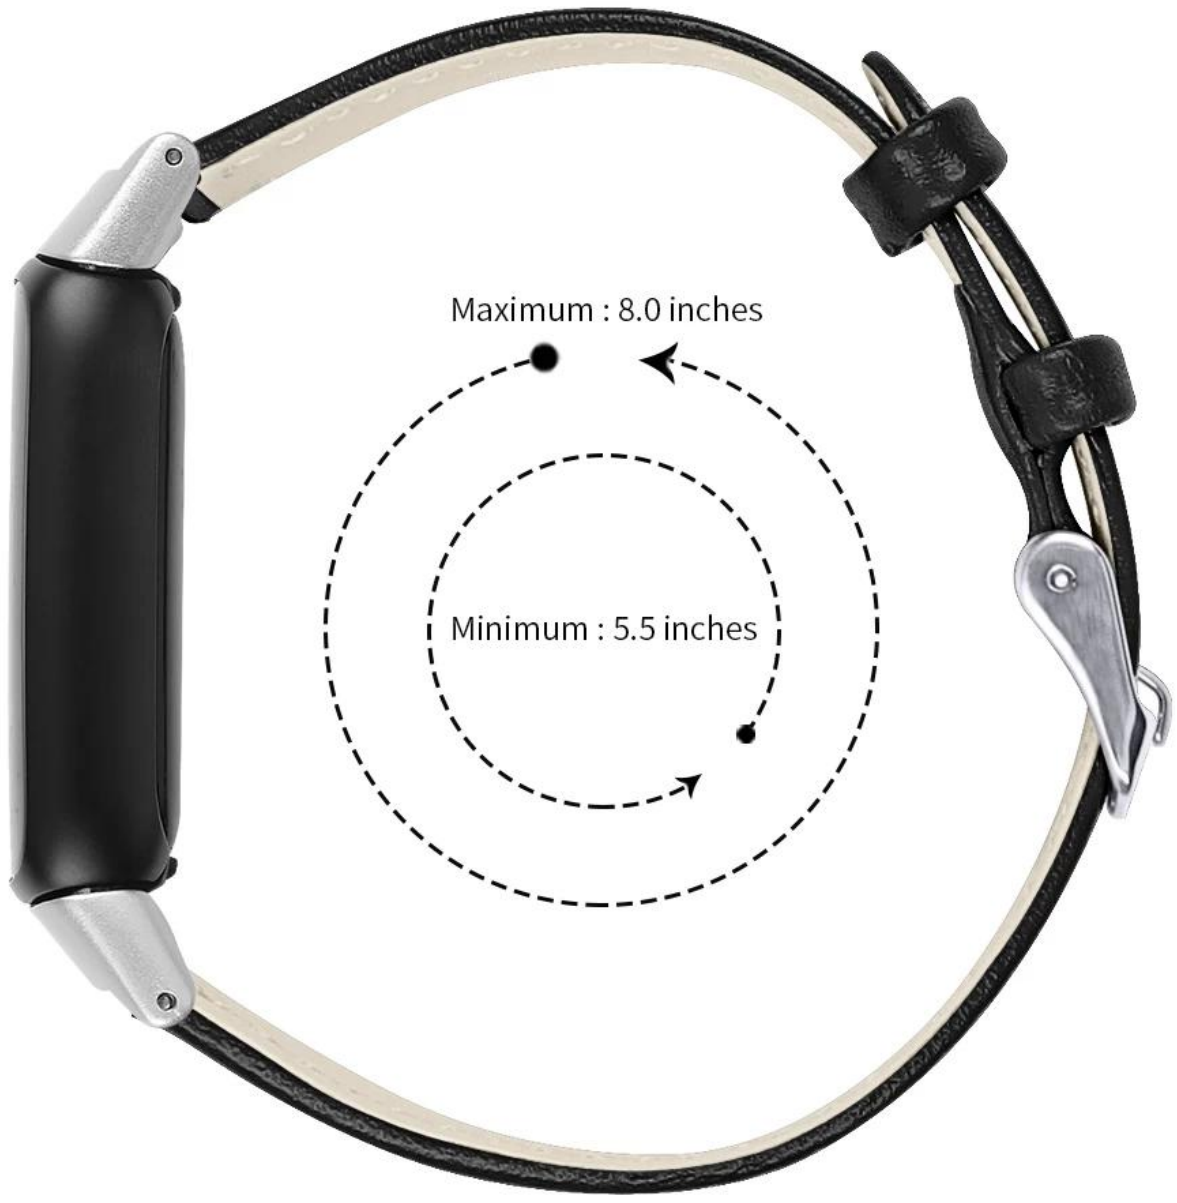

Bandas de reloj de cuero de patrón de impresión para Fitbit Luxe Wayband

Diseño de producto :

- Modelo de ajuste: para Fitbit Luxe
- Artículo: CBFL05
- Material de la banda: cuero de primera capa
- Colores de 15 bandas: gris, verde, azul, marrón, blanco, amarillo, negro, rosa, naranja, etc.
- Muñecas de ajuste: 5.5-8.0 pulgadas
- Diseño: Patrón de impresión Bandas de reloj de cuero con conector de metal
- Tipo de hebilla: con hebilla de metal plateado.

11.A 12.B 13.E 14.H 15.J

Maximum : 8.0 inches

Minimum : 5.5 inches

Keep it up!

You're in
Cardio