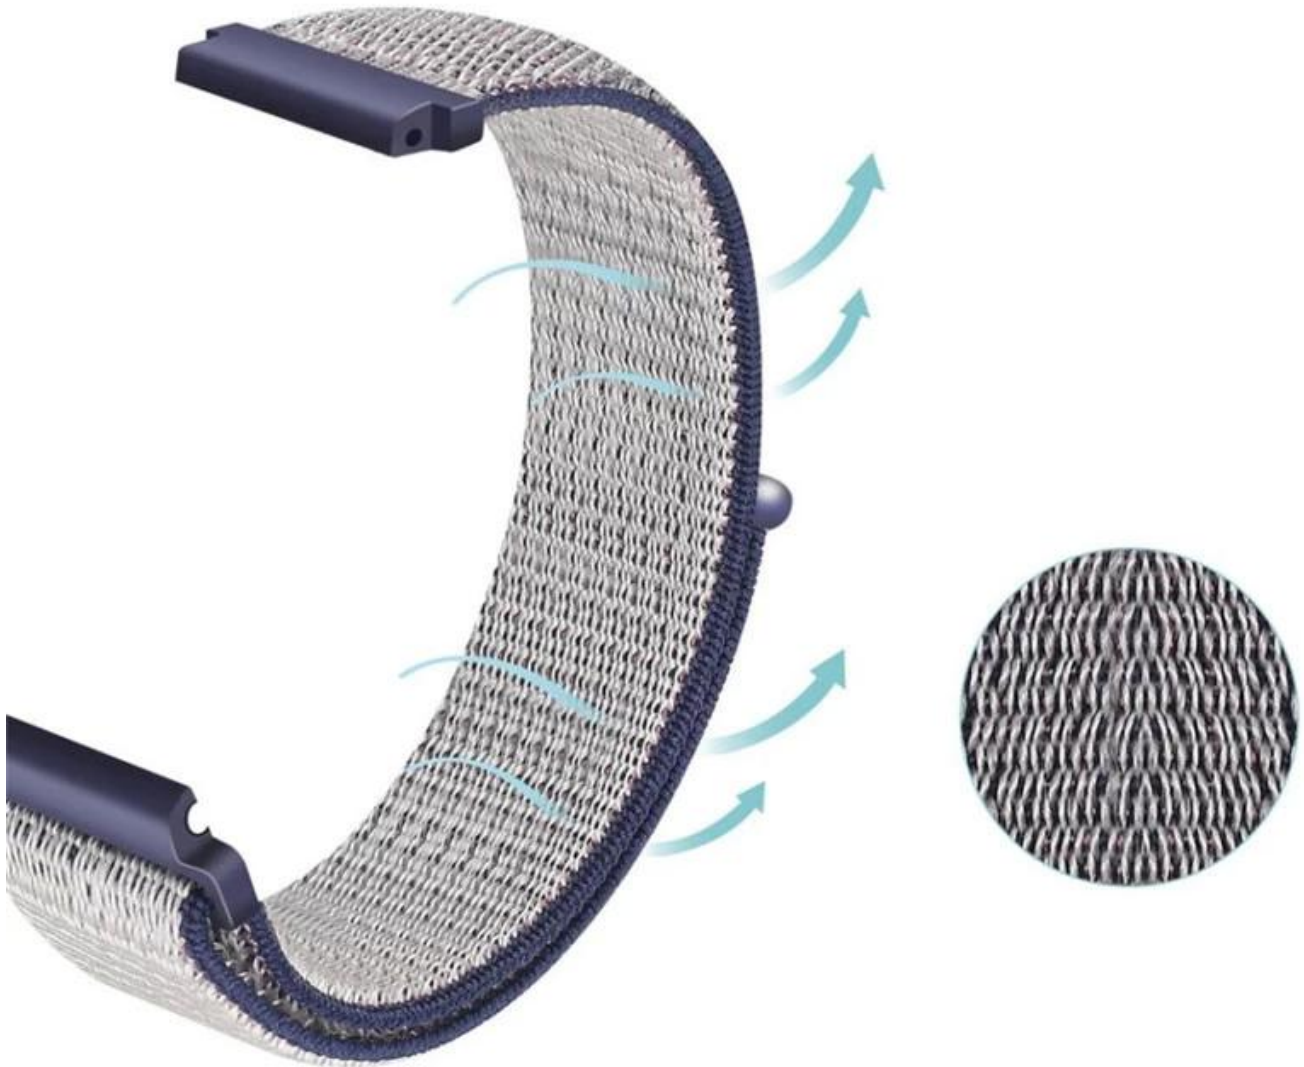

Fitbit Versa Watch Bands correa de nylon tejida de repuesto Sport Strap

Diseño :

- Pulsera tejida de lazo de nylon
- Cierre de gancho y lazo, cierre de velcro
- tela cómoda, colores brillantes
- Ligero, transpirable y resistente al sudor
- Easy Wear y ajustable

Características :

1. Hecho de nylon tejido que lo hacen suave, transpirable pero durable
2. sensación de tacto cómodo en su muñeca,
3. Simple pero atractivo, se ve fantástico y le da un buen aspecto profesional en cualquier ocasión.
4. Un tejido de nylon de doble capa con bucles densos en el lado de la piel que proporcionan una amortiguación suave al tiempo que permite que escape la humedad. Ajuste perfecto para el deporte.

MAR 03

12:58

96BPM

Woven Nylon

Durable nylon weave with a fabric-like feel. Ventilates, breathable and comfortable to wear.

Hook-and-Loop Fastener

The attachment loops are securely anchored for superior durability. Easy and quick to adjust the wrist size.

Woven Nylon

Durable nylon weave with a fabric-like feel. Ventilates, breathable and comfortable to wear.

Hook-and-Loop Fastener

The attachment loops are securely anchored for superior durability. Easy and quick to adjust the wrist size.