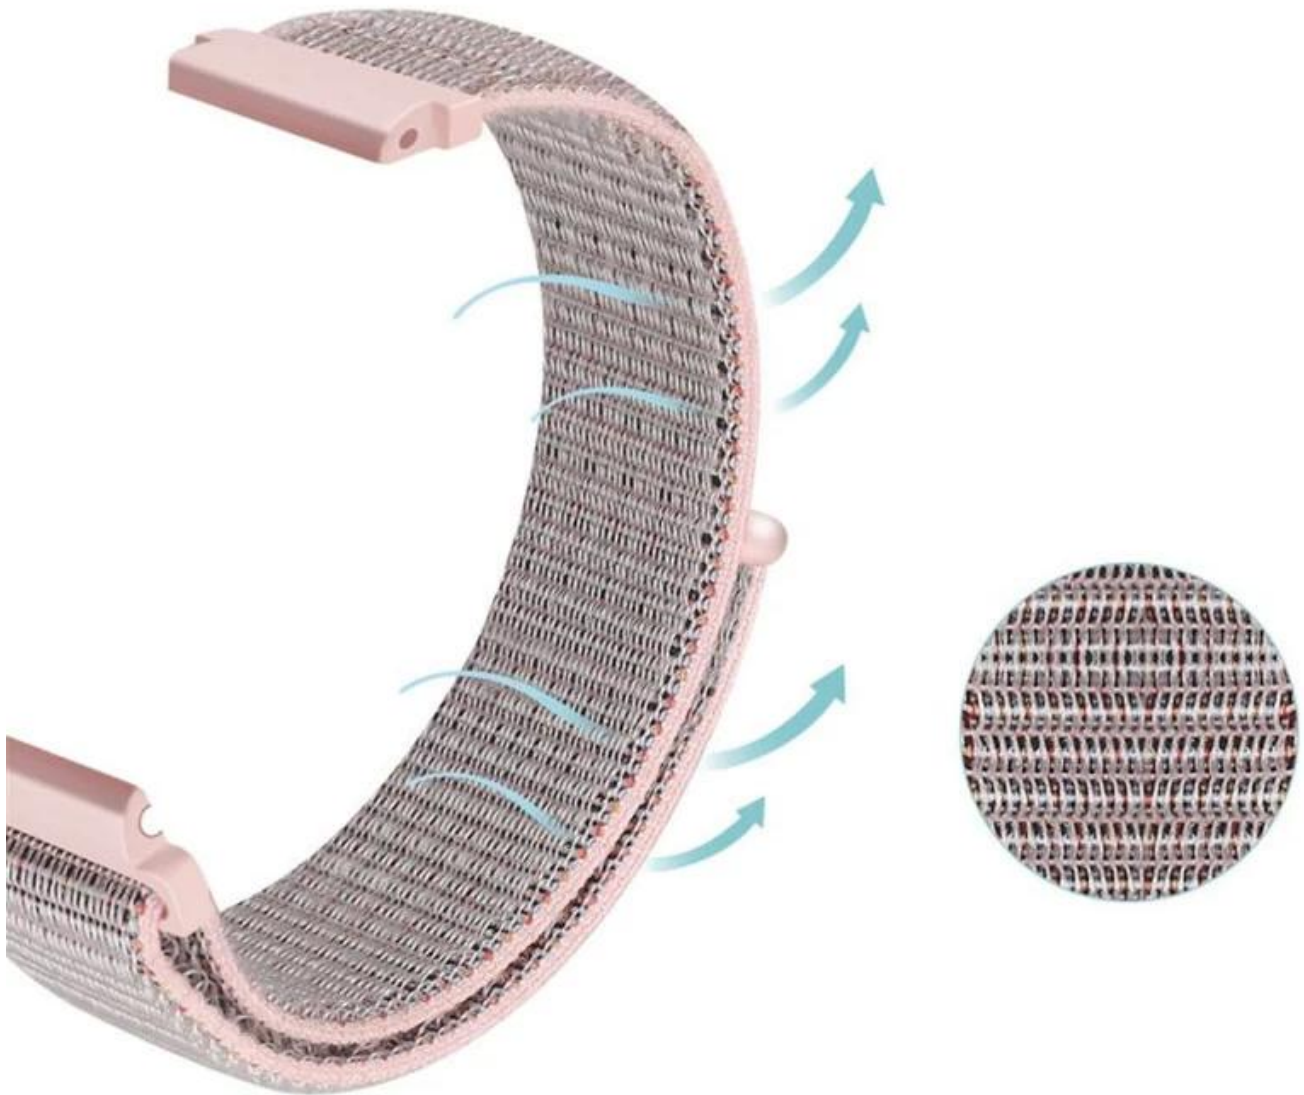

Fitbit Versa Watch Bands correa de nylon tejida de repuesto Sport Strap

Diseño :

- Pulsera tejida de lazo de nylon
- Cierre de gancho y lazo, cierre de velcro
- tela cómoda, colores brillantes
- Ligero, transpirable y resistente al sudor
- Easy Wear y ajustable

Características :

1. Hecho de nylon tejido que lo hacen suave, transpirable pero durable
2. sensación de tacto cómodo en su muñeca,
3. Simple pero atractivo, se ve fantástico y le da un buen aspecto profesional en cualquier ocasión.
4. Un tejido de nylon de doble capa con bucles densos en el lado de la piel que proporcionan una amortiguación suave al tiempo que permite que escape la humedad. Ajuste perfecto para el deporte.

MAR 03

12:58

96BPM

Woven Nylon

Durable nylon weave with a fabric-like feel. Ventilates, breathable and comfortable to wear.

Hook-and-Loop Fastener

The attachment loops are securely anchored for superior durability. Easy and quick to adjust the wrist size.

Woven Nylon

Durable nylon weave with a fabric-like feel. Ventilates, breathable and comfortable to wear.

Hook-and-Loop Fastener

The attachment loops are securely anchored for superior durability. Easy and quick to adjust the wrist size.