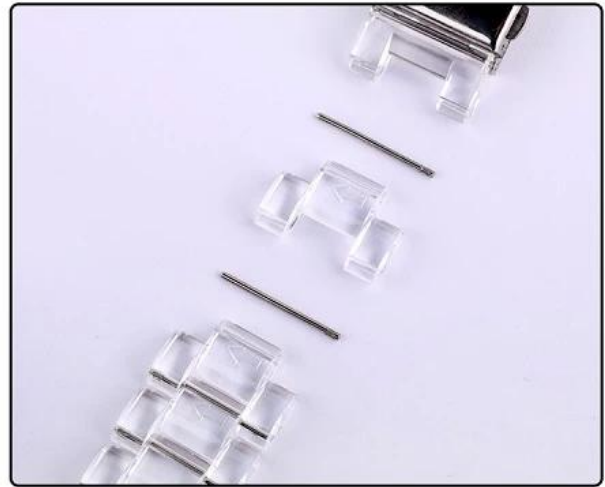

Correa de plástico transparente para reloj Apple Watch Series 6 5 4 3 SE

Diseño de producto :

- Modelo compatible: para Apple Watch Series 6 5 4 3 2 1 SE
- Artículo: CBIW218
- Material: plástico
- 7 colores: amarillo, naranja, claro, azul, rojo rosa, verde, rosa
- Correa de reloj de pulsera transparente transparente
- Lo suficientemente ligero y no sobrecarga la muñeca.
- La correa viene con conectores de metal en ambos extremos, que se fijan al reloj con precisión
- La hebilla plegable es fácil de quitar y quitar para reemplazarla.

ADJUST THE STARP LENGTH

Remove bracelet links as the arrow indicate

Pins and links are apart from the band

Assemble the links and pinks in the opposite arrow direction

Use the end of the tool to press the pin into theband then the adjustment finish