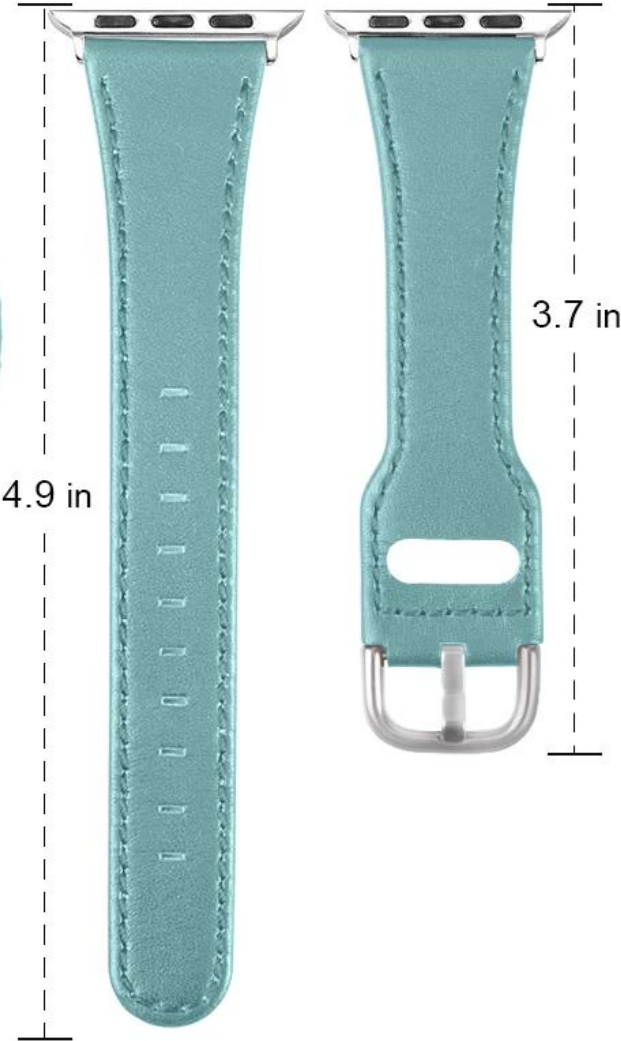

Correa de pulsera de repuesto de cuero genuino para Apple Watch Series 6 5 4 3 2 1 SE

Diseño de producto :

- Modelo compatible: para Apple Watch Series 6 5 4 3 2 1 SE
- Artículo: CBIW223
- Material: cuero genuino
- 6 colores: blanco, azul cielo, negro, rojo, chocolate, marrón
- Longitud de la banda: 4.9 pulgadas + 3.7 pulgadas
- Se adapta a la muñeca: 144-200 mm (5,7 ~ 7,9 pulgadas)
- La correa viene con conectores de metal en ambos extremos, que se fijan al reloj con precisión

#1

#2

#3

#4

#5

#6

ALWAYS FITS YOUR WRISTS

Fits most wrists 5.7-7.9 inch

Wrists size
5.7-7.9"
(144-200mm)

Unique & Breathable Design

Classic Stainless Steel Buckle