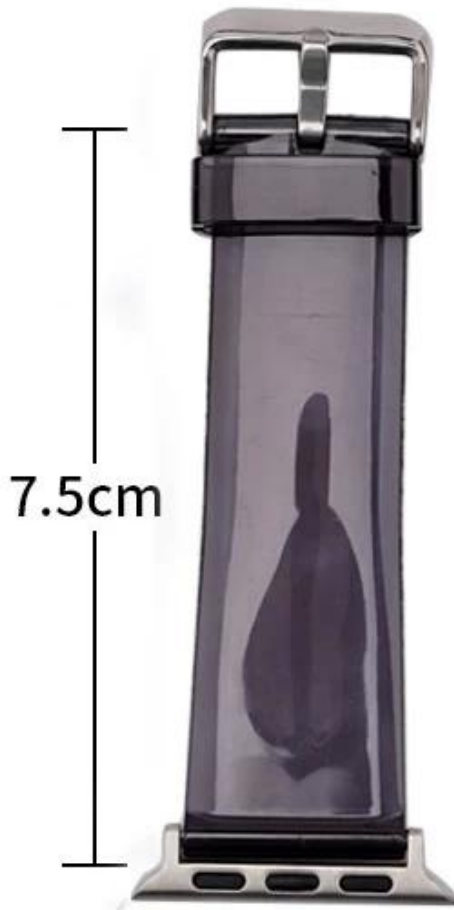

3mm

7.5cm

11.5cm

10cm

3.7cm