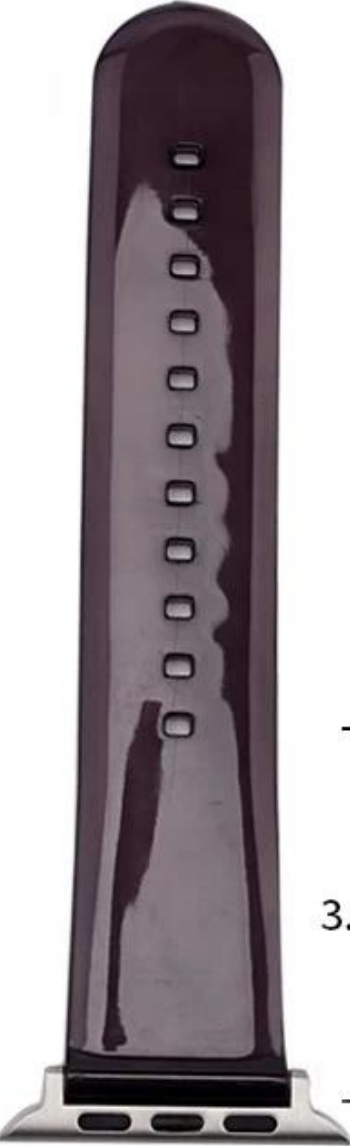

Bande TPU Watch Band para IWATCH Series 6 5 4 3 2 1 SE, para la correa de Apple Watch 38mm 40mm 44mm 42mm con caja de parachoques

Diseño de producto :

- Modelo compatible: para Apple Watch 44mm 42mm 40mm 38mm
- Artículo: CBIW254
- Material de la banda: TPU
- Material de la caja: TPU
- Colores de 12 bandas: negro transparente, rojo transparente, amarillo transparente, etc.
- Hebilla Colores: Plata
- Longitud de la banda: 11.5 + 7.5cm
- Espesor: alrededor de 3mm
- Diseño: Banda de reloj TPU transparente con caja de parachoques
- Múltiples orificios alternativos para la longitud ajustable.

#5

#6

#7

#8

#9

#10

#11

3mm

7.5cm

11.5cm

10cm

3.7cm

MODER:
YES Books possess an essence of immortality?
NO They are by far the most lasting?

60
90

The
Astonishing
Color of
After

Emily X