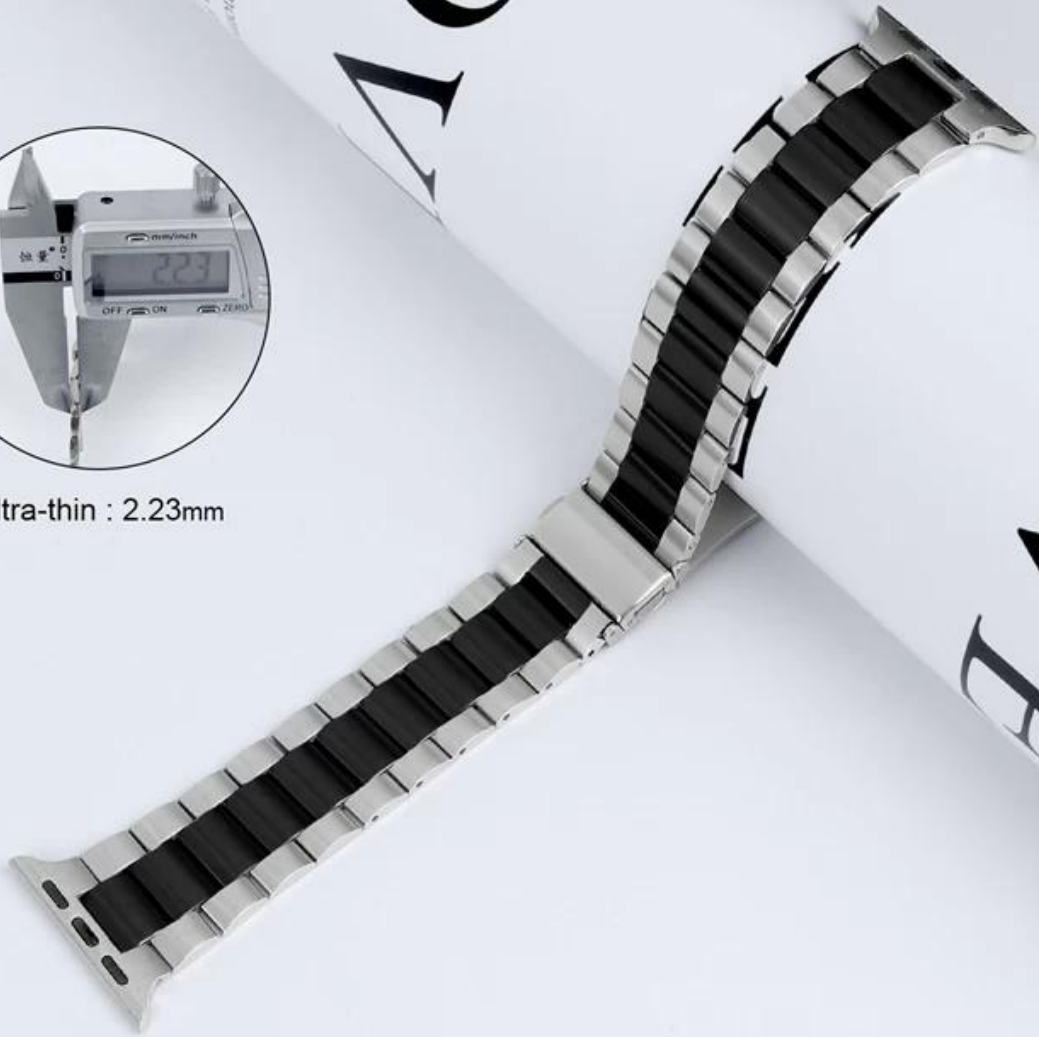

CBIW269 Enlaces de cadena Banda de reloj de acero inoxidable para la pulsera para Apple Watch 49 mm 45 mm 41 mm 44 mm 44 mm 42 mm 38 mm

Diseño de producto :

- Modelo compatible: para Apple Watch 49 mm 45 mm 41 mm 44 mm 42 mm 42 mm 38 mm
- Artículo: CBIW269
- Material: acero inoxidable
- 15 Coloros: negro, plata, oro, rosa rosa, azul, oro rosa, oro tirano, etc.
- Ancho de banda: 22 mm
- Longitud de la banda: 180 mm
- Tipo: banda de reloj de metal de cadena de 3 enlaces
- Diseño: cierre único de pliegue y dos botones de doble presión
- Viene con orejetas de reloj en ambos lados, puede instalar y quitar la correa fácilmente

#13
Silver.Black/银间黑

#14
Silver.Gold/银间金

#15
Colorful

Ultra-thin : 2.23mm

Integrated link