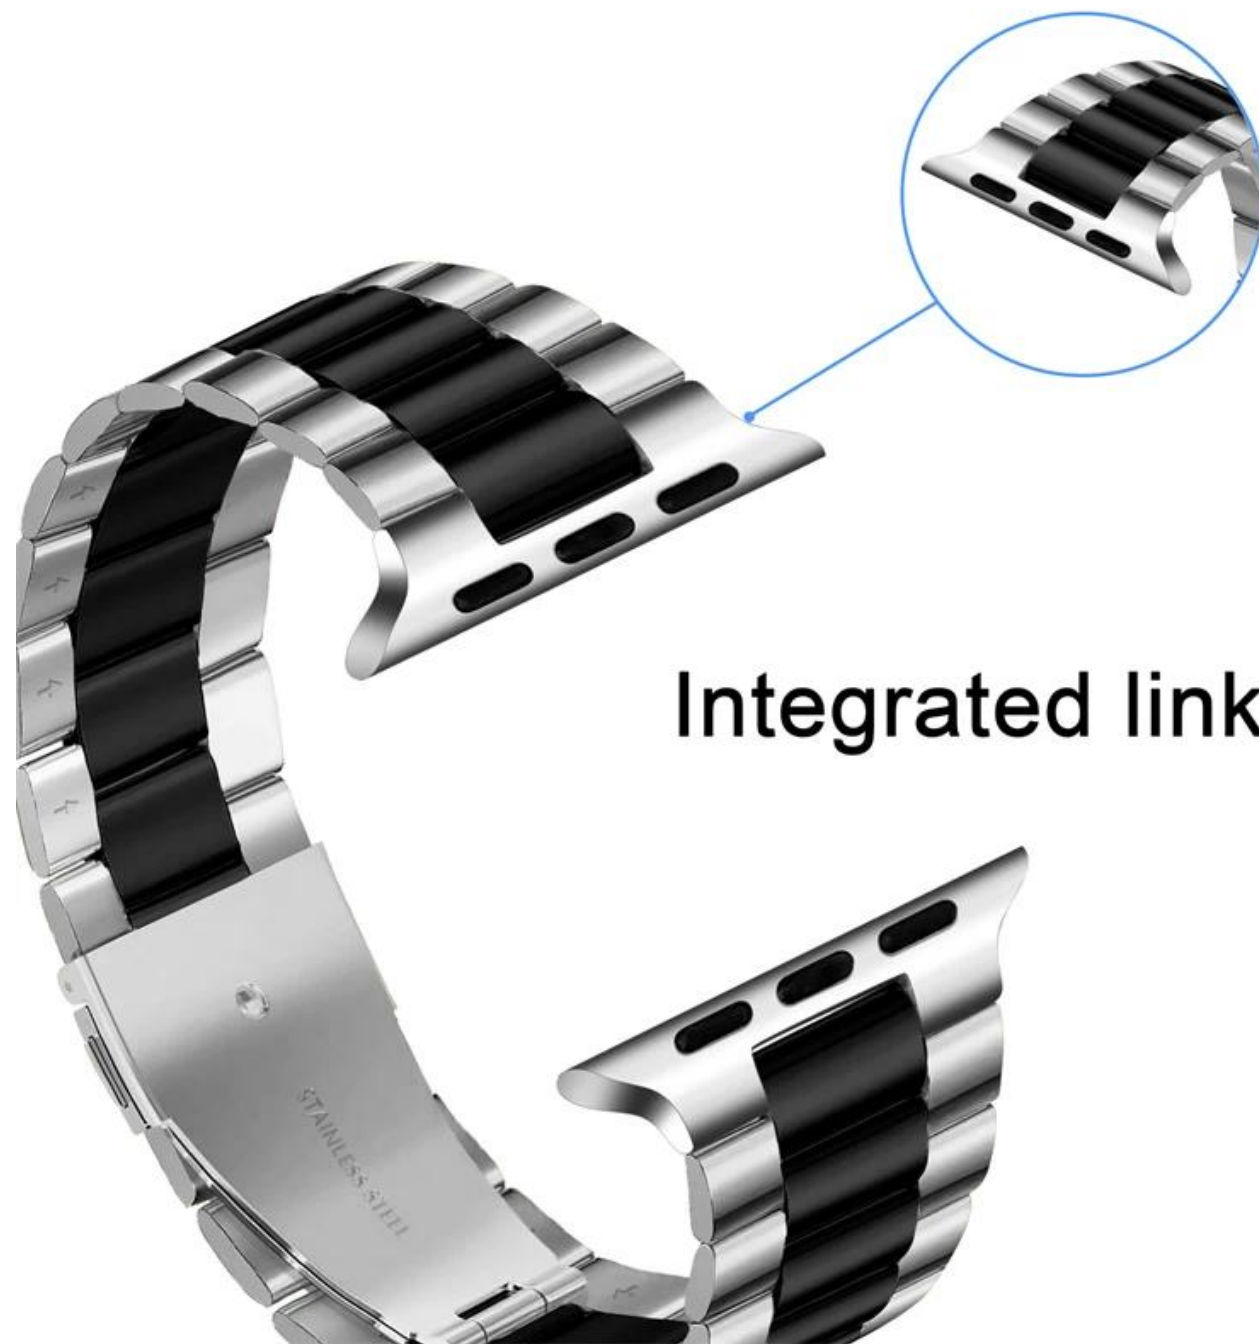

CBIW269 Enlaces de cadena Banda de reloj de acero inoxidable para la pulsera para Apple Watch 49 mm 45 mm 41 mm 44 mm 44 mm 42 mm 38 mm

Diseño de producto :

- Modelo compatible: para Apple Watch 49 mm 45 mm 41 mm 44 mm 42 mm 42 mm 38 mm
- Artículo: CBIW269
- Material: acero inoxidable
- 15 Coloros: negro, plata, oro, rosa rosa, azul, oro rosa, oro tirano, etc.
- Ancho de banda: 22 mm
- Longitud de la banda: 180 mm
- Tipo: banda de reloj de metal de cadena de 3 enlaces
- Diseño: cierre único de pliegue y dos botones de doble presión
- Viene con orejetas de reloj en ambos lados, puede instalar y quitar la correa fácilmente

#13
Silver.Black/银间黑

#14
Silver.Gold/银间金

#15
Colorful

Ultra-thin : 2.23mm

Integrated link