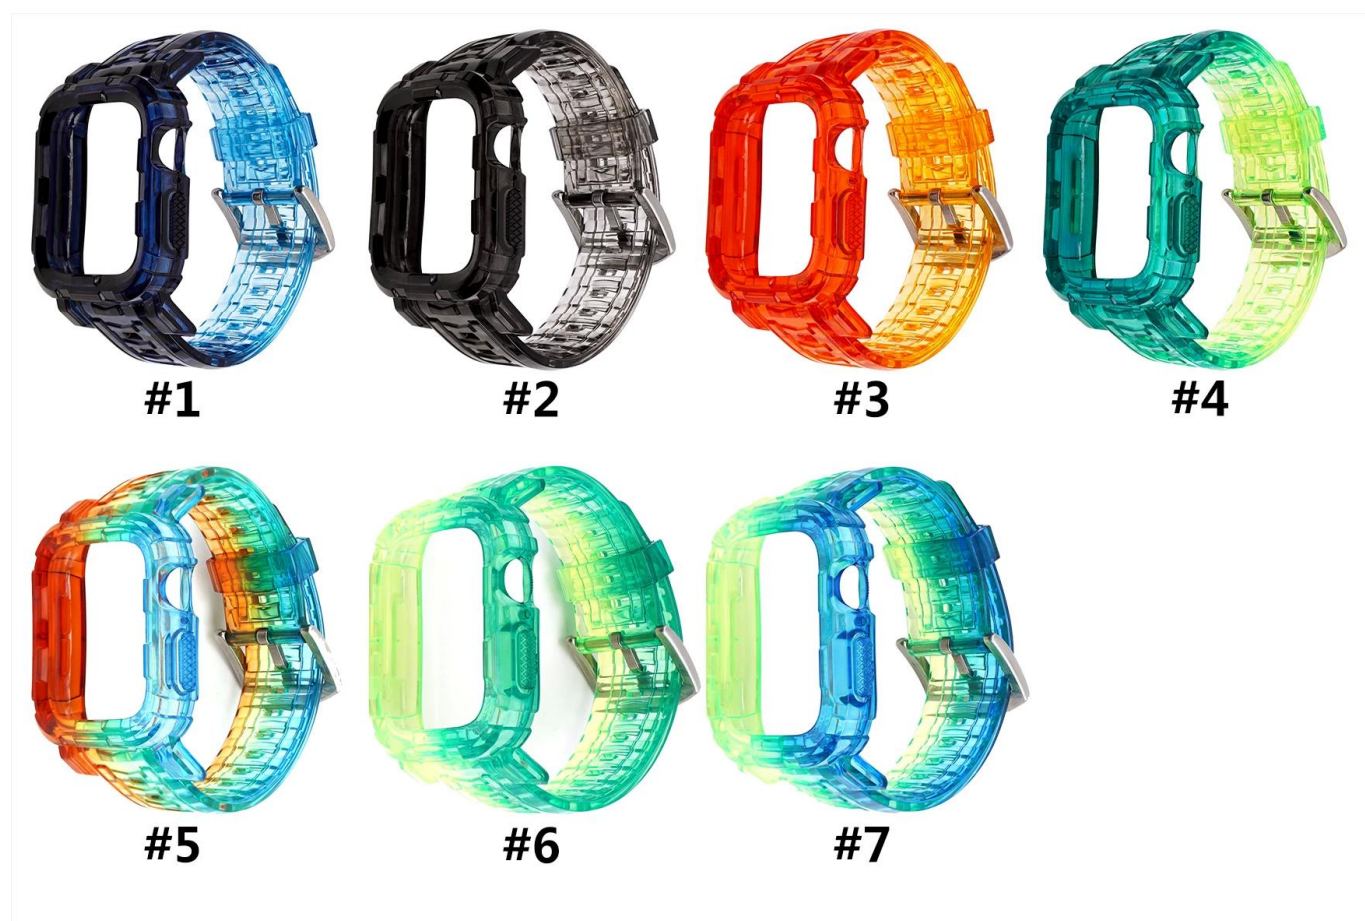

Funda protectora escarpada clara con bandas de correa para la serie de relojes Apple 6 / SE / 5/4/3/2/1

Diseño de producto :

- Modelo de ajuste: para Apple Watch 38 / 40mm 42 / 44mm
- Artículo: CBIW280
- Material de la banda: TPU
- Diseño: diseño de gradiente bicolor.
- Colores de hebilla: plata, negro
- Tipo: Funda protectora escarpada transparente con correa
- Característica: Biseles elevados para protección de pantalla reforzada

Apoyo las órdenes de lote mixto

La primera vez que la orden de la muestra y el orden de mezcla es aceptable
Cantidad mayor por favor contacte las ventas de descuento

El embalaje predeterminado: Bonita bolsa de opp.

También puede elegir el paquete de venta al por menor, contáctenos.

Paquete de soporte Servicio personalizado [logotipo, tamaño, descripción, colores, etiqueta, etc.