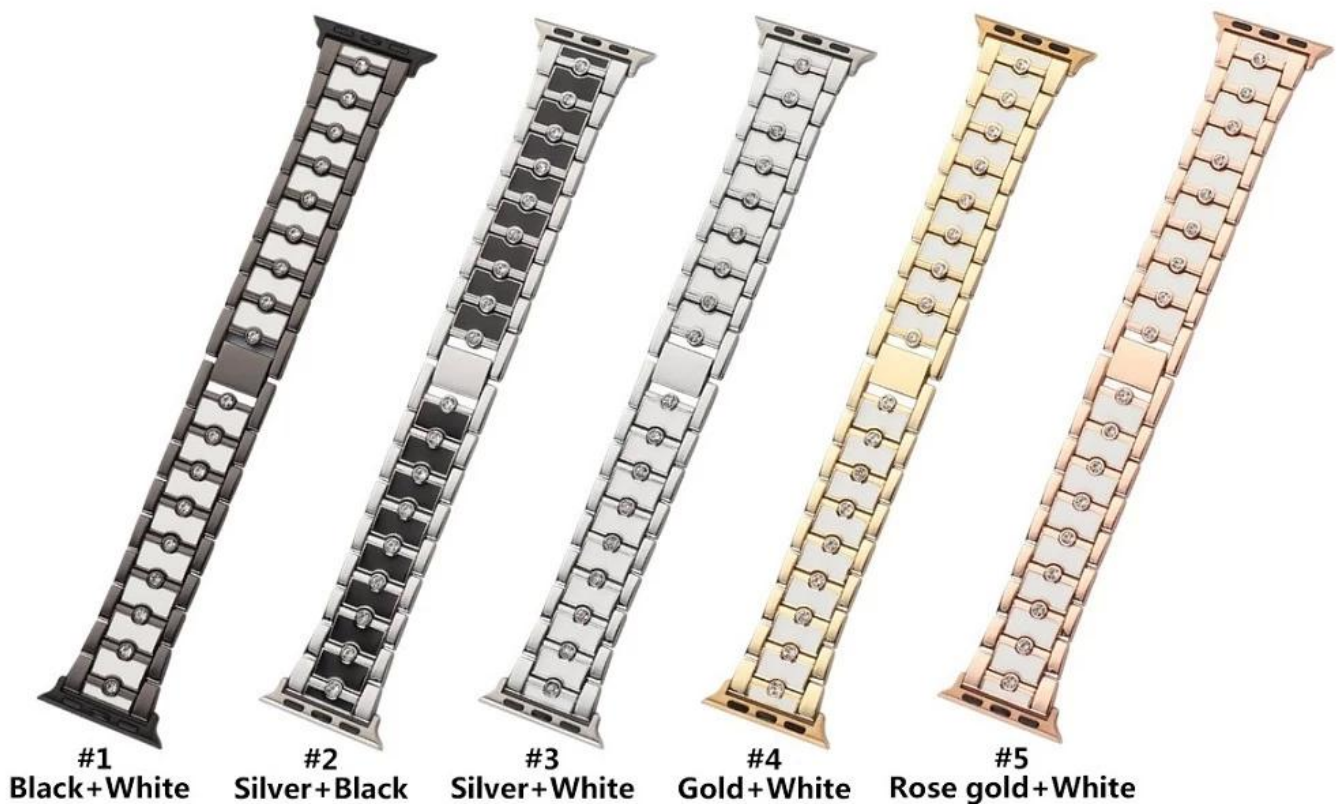

Correa de reloj de metal de aleación de doble color para Apple Watch 38/40/41 mm 42/44/45/49 mm

Diseño de producto :

- Modelo de ajuste: para Apple Watch Apple Watch 38/40/41 mm 42/44/45/49 mm
- Artículo: CBIW460
- Material de banda: aleación
- Colores de banda: negro+blanco, plata+negro, plata+blanco, oro+blanco, oro rosa+blanco
- Tipo de cierre: cierre plegable
- Diseño: bandas de reloj de metal de doble color diseñadas con diamante

Admite pedidos de lotes mixtos

El orden de muestra por primera vez y el pedido de mezcla son aceptables

Mayor cantidad comuníquese con las ventas para obtener descuento

El empaque predeterminado: Bonita bolsa Opp.

También puede elegir el paquete minorista, contáctenos.

Servicio personalizado de paquete de soporte [logotipo, tamaño, descripción, colores, etiqueta, etc.