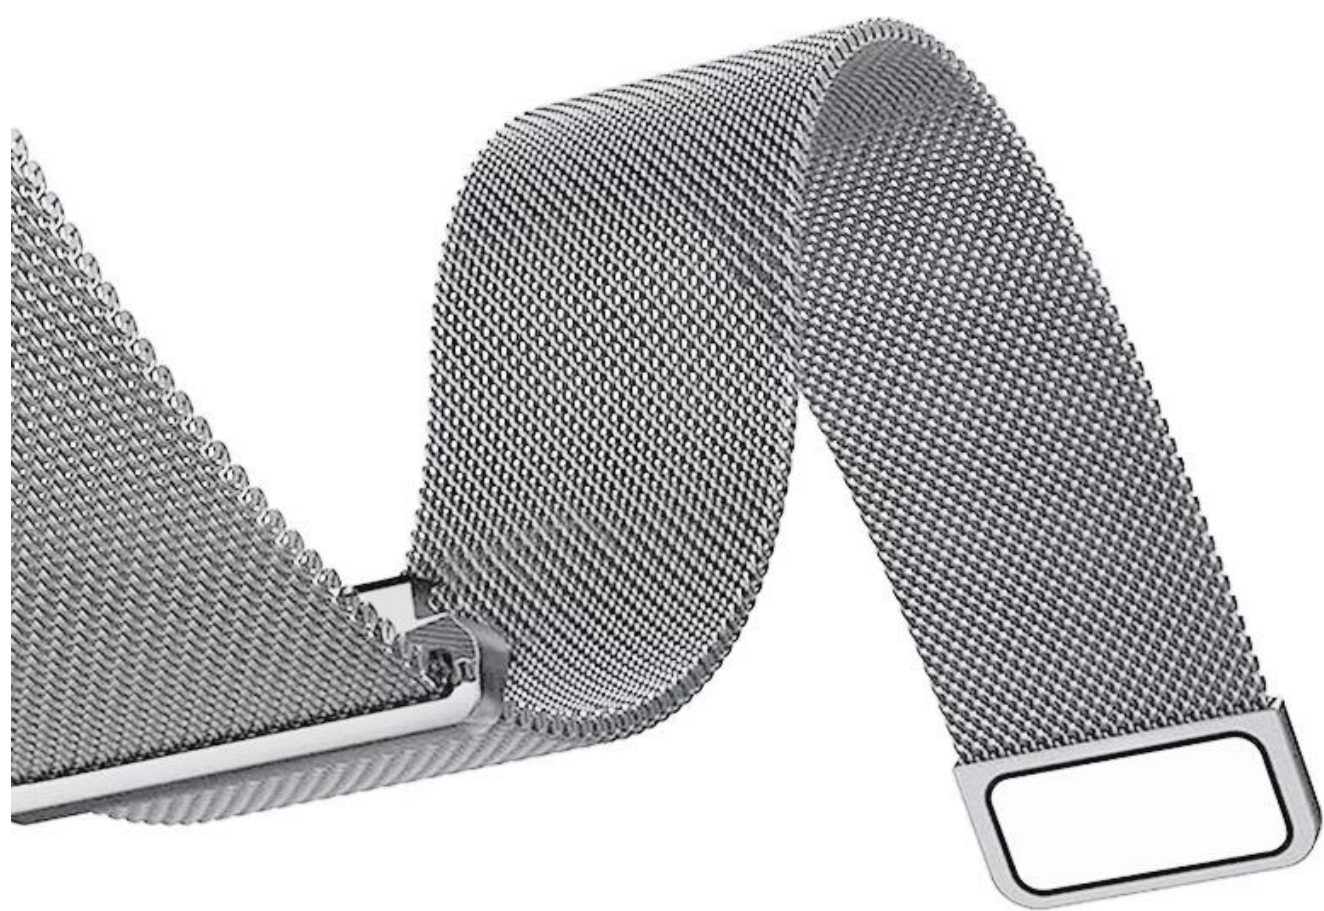

Correa de bucle Milanés Milanés magnético de acero inoxidable para Samsung Galaxy Watch4 40mm 44mm 42mm 46mm

Diseño de producto :

- Modelo de ajuste: para Samsung Galaxy Watch4 44mm 40mm 42mm 46mm
- Artículo: CBSGW-21
- Material de la banda: acero inoxidable.
- Colores de banda: negro, plata, oro rosa, rosa rosa, colorido, oro
- Tipo de cierre: cierre de cierre magnético
- Diseño: con barras de resorte de liberación rápida.
- Tipo: Correa de reloj de bucle de metal magnético de acero inoxidable Milanese

5#粉色
pink

6#太空灰
Space gray

7#紫色
Purple

8#薰衣草紫
Lavender Purple

9#香槟金
Champagne Gold

10#七彩
Colorful

10#深蓝色
Navy blue

Magnetic Closure