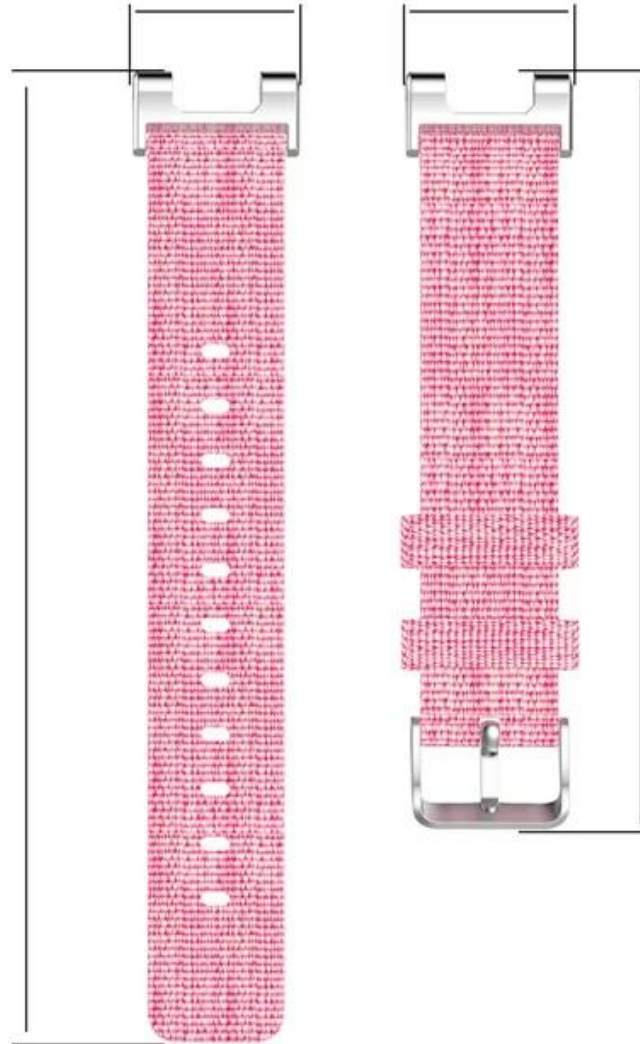

Wholesale Banda de reloj de lona para Xiaomi Huami Amazfit T-Rex Pro A1918

Diseño de producto :

- Modelo de ajuste: para Huami Amazfit T-rex / t-rex pro
- Artículo: CBTR02
- Material de la banda: lienzo
- Colores de banda: rosa, azul claro, púrpura, negro, gris
- Ancho del conector: 25.8mm
- Longitud de la banda: 129 + 102mm
- Muñecas de ajuste: 5.5-8.7 "
- Tipo: Banda de reloj de lona con hebilla de metal plateado
- Accesorios: Destornillador 2 *

Apoyo las órdenes de lote mixto

La orden de la muestra de la primera vez y el orden de mezcla es aceptable

Cantidad mayor por favor contacte las ventas de descuento

El embalaje predeterminado: Bonita bolsa de opp.

También puede elegir el paquete minorista, contáctenos.

Paquete de soporte Servicio personalizado [logotipo, tamaño, descripción, colores, etiqueta, etc.]

25.8mm 25.8mm

129mm

102mm