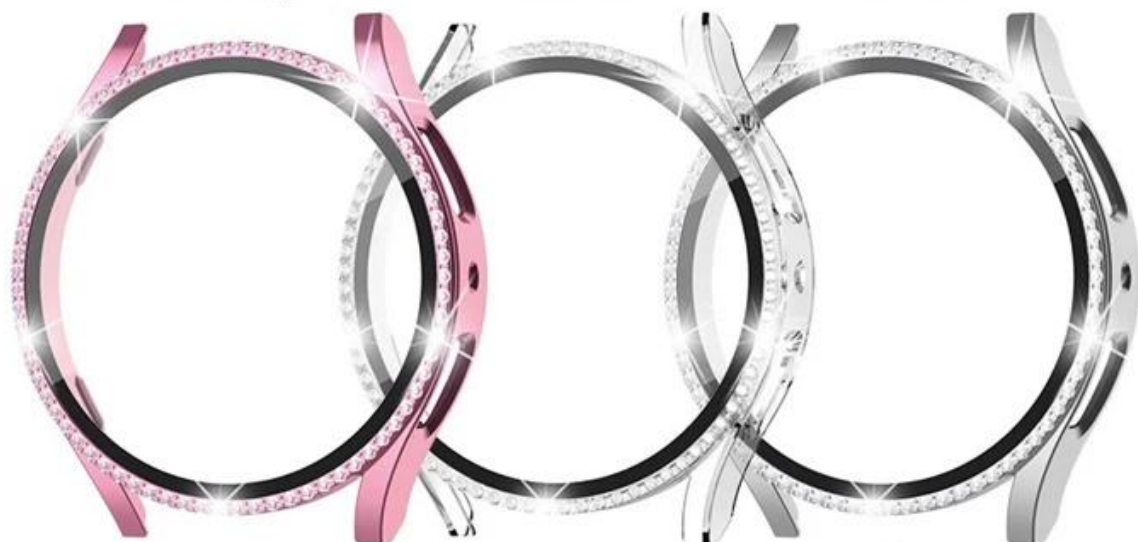

粉色
#4 Pink

透明
#5 Transparent

银色
#6 Silver