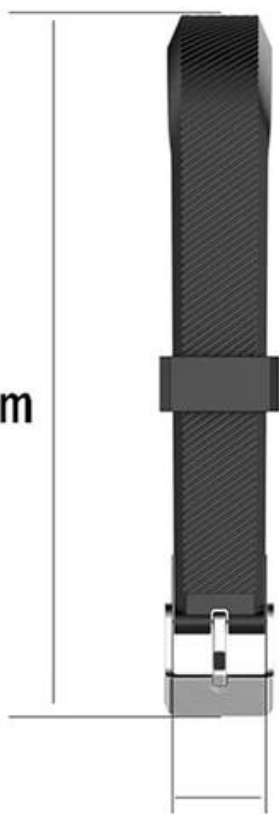

## **Para Xiaomi Band 3 correa de repuesto correa de reloj de silicona con caja de metal**

Diseño de producto :

- Twiil Pattern Design
- Banda de silicona con marco de metal
- Longitud: 97.1mm + 112.6mm, Ancho: 13.8mm,  
Caja: 49.8 \* 21.1mm

Características del producto :

1. La banda de reemplazo perfecta se ajusta a Xiaomi Mi Band 3, que es diferente a la de otra banda de reemplazo, es un estilo nuevo, fanhion cuando lo llevas en la muñeca
2. Tamaño de la banda de reloj: 210 \* 14 \* 5 mm. El tamaño se puede ajustar de acuerdo con la condición de cada muñeca.
3. 6 colores para elegir, convierte tu banda de rastreador de ejercicios en una declaración de moda con diferentes días. ¡Sigue tus pasos con estilo dondequiera que vayas!

## How to put the metal frame into the band and remove it ?

49.8mm

21.1mm

97.1mm

13.8mm

112.6mm

13.8mm