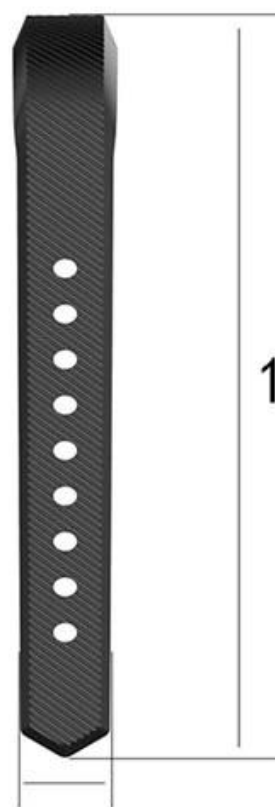

## **Para Xiaomi Band 3 correa de repuesto correa de reloj de silicona con caja de metal**

Diseño de producto :

- Twiil Pattern Design
- Banda de silicona con marco de metal
- Longitud: 97.1mm + 112.6mm, Ancho: 13.8mm,  
Caja: 49.8 \* 21.1mm

Características del producto :

1. La banda de reemplazo perfecta se ajusta a Xiaomi Mi Band 3, que es diferente a la de otra banda de reemplazo, es un estilo nuevo, fanhion cuando lo llevas en la muñeca
2. Tamaño de la banda de reloj: 210 \* 14 \* 5 mm. El tamaño se puede ajustar de acuerdo con la condición de cada muñeca.
3. 6 colores para elegir, convierte tu banda de rastreador de ejercicios en una declaración de moda con diferentes días. ¡Sigue tus pasos con estilo dondequiera que vayas!

## How to put the metal frame into the band and remove it ?

49.8mm

21.1mm

97.1mm

13.8mm

112.6mm

13.8mm