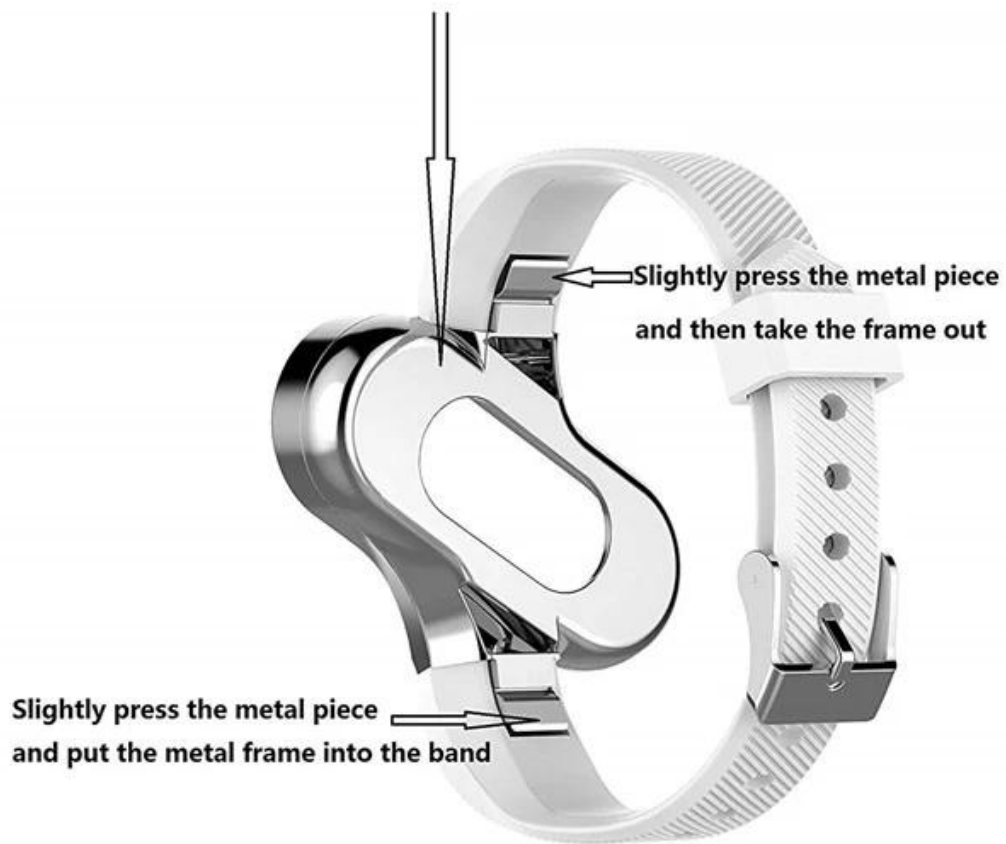

## **Para Xiaomi Band 3 correa de repuesto correa de reloj de silicona con caja de metal**

Diseño de producto :

- Twiil Pattern Design
- Banda de silicona con marco de metal
- Longitud: 97.1mm + 112.6mm, Ancho: 13.8mm,  
Caja: 49.8 \* 21.1mm

Características del producto :

1. La banda de reemplazo perfecta se ajusta a Xiaomi Mi Band 3, que es diferente a la de otra banda de reemplazo, es un estilo nuevo, fanhion cuando lo llevas en la muñeca
2. Tamaño de la banda de reloj: 210 \* 14 \* 5 mm. El tamaño se puede ajustar de acuerdo con la condición de cada muñeca.
3. 6 colores para elegir, convierte tu banda de rastreador de ejercicios en una declaración de moda con diferentes días. ¡Sigue tus pasos con estilo dondequiera que vayas!

## How to put the metal frame into the band and remove it ?

49.8mm

21.1mm

97.1mm

13.8mm

112.6mm

13.8mm