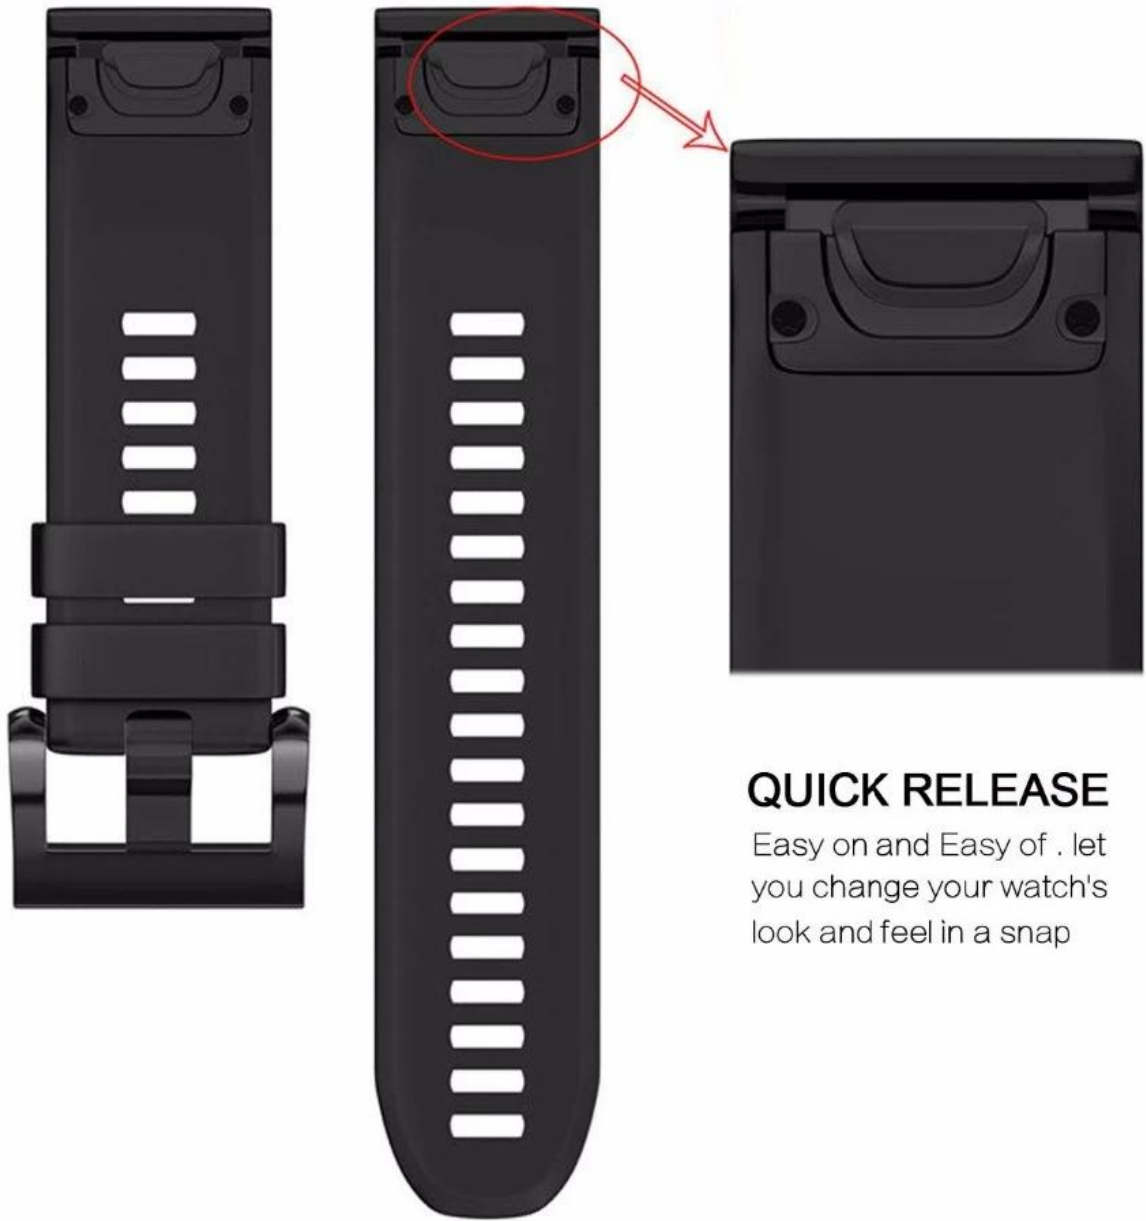

QUICK RELEASE

Easy on and Easy of . let you change your watch's look and feel in a snap