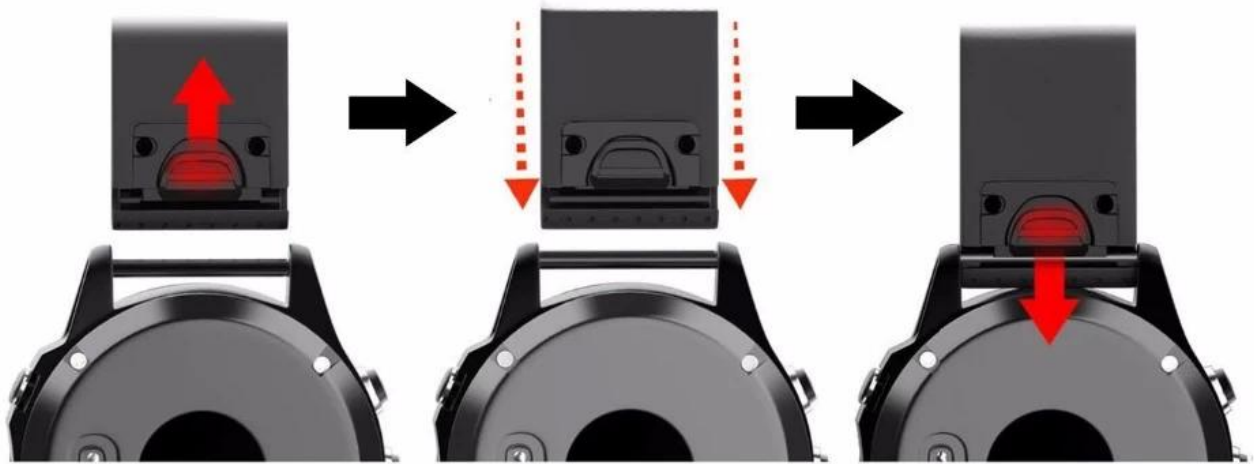

INSTALLATION GUIDE

1

2

3

press ghe button → lock band onto watch

done.no tools needed