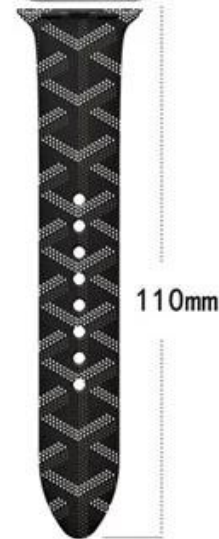

Bande de remplacement de courroie sport en silicone souple pour iWatch

La conception des produits :

- bande de silicone de transfert de chaleur
- Matériau en silicone souple et durable
- Flexible, léger et très confortable à porter.
- élégant et stylé

Caractéristiques du produit :

1. Un matériau en silicone souple et résistant au poignet améliore la circulation de l'air et le confort et vous apporte une expérience de port confortable
2. Silicone souple avec finition lisse pour un look sportif
3. La longueur peut être ajustée pour s'adapter à votre poignet
- 4 [Bracelet de montre intelligente](#) Couleurs variées et deux tailles sélectionnées pour vous de

choisir

98mm

98mm

FOR 42MM

FOR 38MM

140 mm

110mm