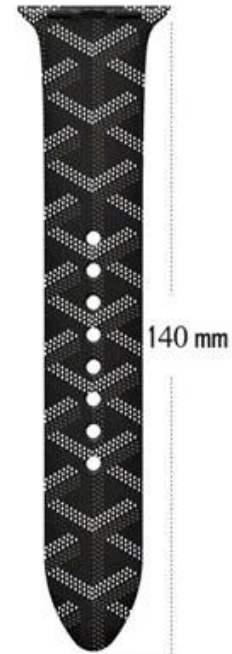

Bande de remplacement de courroie sport en silicone souple pour iWatch

La conception des produits :

- bande de silicone de transfert de chaleur
- Matériau en silicone souple et durable
- Flexible, léger et très confortable à porter.
- élégant et stylé

Caractéristiques du produit :

1. Un matériau en silicone souple et résistant au poignet améliore la circulation de l'air et le confort et vous apporte une expérience de port confortable
2. Silicone souple avec finition lisse pour un look sportif
3. La longueur peut être ajustée pour s'adapter à votre poignet
- 4 [Bracelet de montre intelligente](#) Couleurs variées et deux tailles sélectionnées pour vous de

choisir

98mm

98mm

FOR 42MM

FOR 38MM

140 mm

110mm