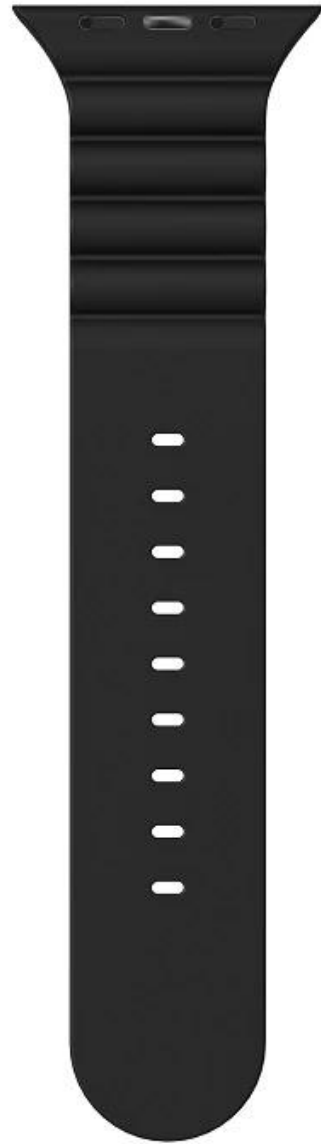

### **La conception des produits :**

- Modèle d'ajustement: pour Apple Watch 38 / 40mm 42 / 44mm
- Article: CBIW281
- Matériau de la bande: silicone
- Couleurs de bande: rouge, noir, bleu, vert foncé, blanc, gris, rose, jaune, vin rouge
- Type de boucle: avec boucle en métal argenté
- Longueur de la bande: 125 + 80mm (ajustement 38 / 40mm), 122 + 80mm (ajustement 42 / 44mm)

4. 墨绿色  
Dark Green

5. 白色  
White

6. 灰色  
Grey

7. 粉色  
Pink

8. 黄色  
Yellow

9. 酒红  
Wine red