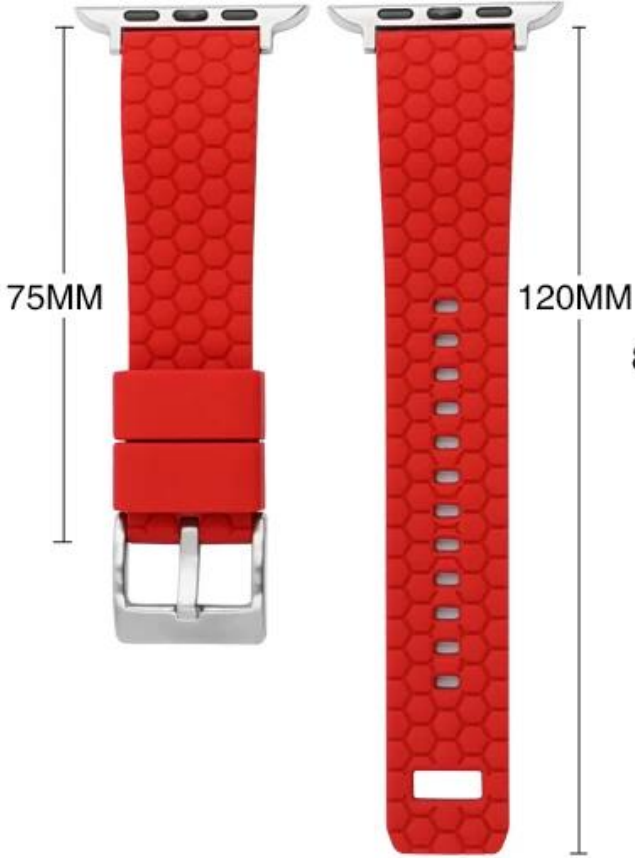

Bandes de montre en silicone en caoutchouc à double couleur pour Apple Watch 38 42 40 44 41 45 mm

La conception des produits :

- Fit Model □ Pour Apple Watch Series 7 6 5 4 3 2 1 SE
- Article: CBIW499
- Matériel de bande: silicone
- Couleurs du groupe: gris-noir, blanc-noir, bleu-noir, vert-noir, rouge-noir, noir orange, jaune-noir, rose-noir
- Couleurs de boucle: noir, argent
- Longueur de bande: L: 125 + 85 mm, s: 120 + 75 mm
- Largeur de bande: L: 22 mm, s: 20 mm
- Faire des poignets: L: 150-200 mm, s: 135-1905 mm
- Type: Bands de montres en silicone en caoutchouc à double couleur conception en nid d'abeille

橙黑
B-6

黄黑
B-7

粉黑
B-8

S

L

┌ 20MM ─┘

┌ 22MM ─┘

Fit Wrists 135MM-190MM

Fit Wrists 150MM-200MM