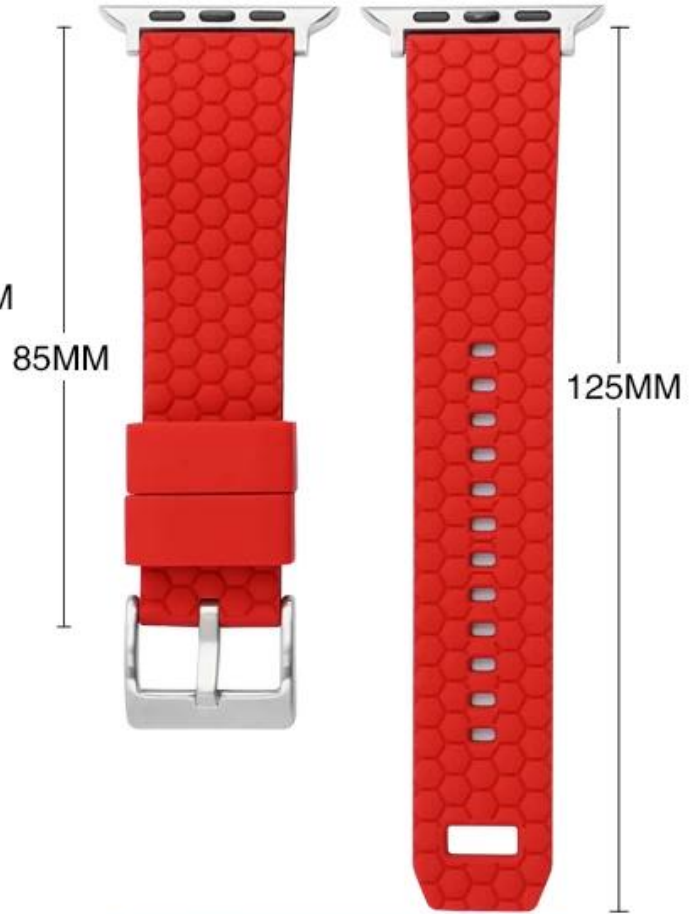

Bandes de montre en silicone en caoutchouc à double couleur pour Apple Watch 38 42 40 44 41 45 mm

La conception des produits :

- Fit Model □ Pour Apple Watch Series 7 6 5 4 3 2 1 SE
- Article: CBIW499
- Matériel de bande: silicone
- Couleurs du groupe: gris-noir, blanc-noir, bleu-noir, vert-noir, rouge-noir, noir orange, jaune-noir, rose-noir
- Couleurs de boucle: noir, argent
- Longueur de bande: L: 125 + 85 mm, s: 120 + 75 mm
- Largeur de bande: L: 22 mm, s: 20 mm
- Faire des poignets: L: 150-200 mm, s: 135-1905 mm
- Type: Bands de montres en silicone en caoutchouc à double couleur conception en nid d'abeille

橙黑
B-6

黄黑
B-7

粉黑
B-8

S

L

┌ 20MM ─┘

┌ 22MM ─┘

Fit Wrists 135MM-190MM

Fit Wrists 150MM-200MM