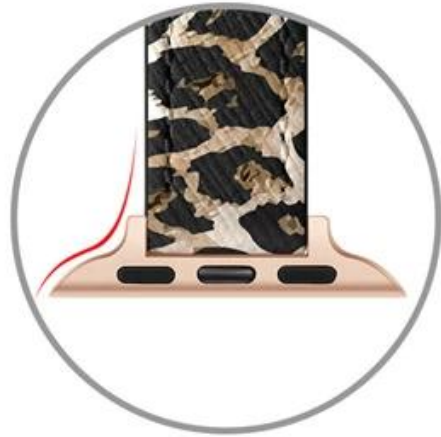

Boucle de boucle authentique réglable pour Apple Watch Series 7 SE 6 5 4 3 2 1

La conception des produits :

- Fit Model □ Pour Apple Watch Series 7 SE 6 5 4 3 2 1
- Article: CBIW510
- Matériel de bande: cuir authentique
- Couleurs de bande: noir, marron, rose, blanc crémeux, imprimé léopard
- Couleurs de boucle: noir, argent, or rose
- Ferme: avec fermeture d'épingle
- Conception: boucle réglable Band de montre en cuir authentique

3# 棕色(黑扣)

4# 黑色(玫扣)

5# 黑色(银扣)

6# 黑色(黑扣)

7# 粉色(玫扣)

8# 米白(玫扣)

9# 豹纹(玫扣)

Top Genuine Leather

**Thin & Slim Unique Design
Unique Band for Women**

**Ultra Soft & Light Weight
Comfortable on your wrist**

Easy to Install or Remove
Sturdy & Security