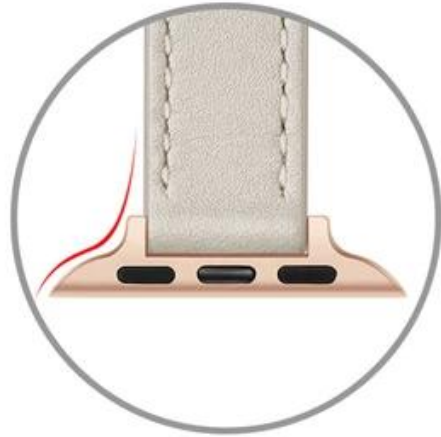

Band de montre en cuir réel du grain supérieur pour Apple Watch Ultra Series 8 7 SE 6 5 4 3

La conception des produits :

- Fit Model □ Pour Apple Watch Ultra Series 8 7 SE 6 5 4 3
- Article: CBIW510
- Matériel de bande: cuir authentique
- Couleurs de bande: noir, marron, rose, blanc crémeux, imprimé léopard
- Couleurs de boucle: noir, argent, or rose
- Ferme: avec fermeture d'épingle
- Conception: groupe de montre en cuir réel du grain supérieur

3# 棕色(黑扣)

4# 黑色(玫扣)

5# 黑色(银扣)

6# 黑色(黑扣)

7# 粉色(玫扣)

8# 米白(玫扣)

9# 豹纹(玫扣)

Top Genuine Leather

**Thin & Slim Unique Design
Unique Band for Women**

**Ultra Soft & Light Weight
Comfortable on your wrist**

STYLING LUCIE LAWMAN
PHOTOGRAPHY JACK WAGNER