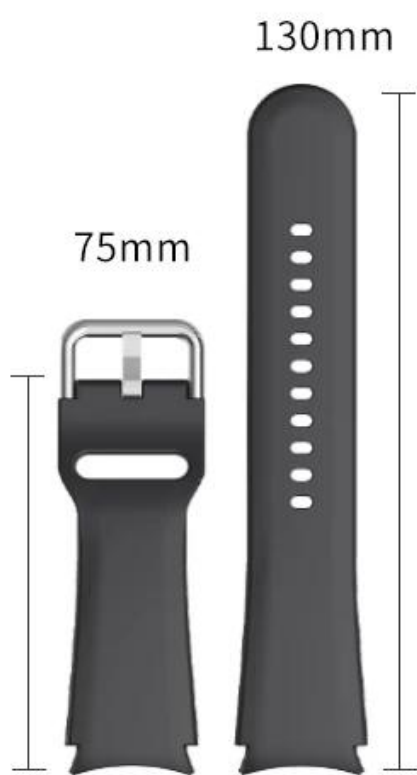

10-午夜蓝 11-天蓝色 12-水鸭 13-墨绿 14-浅粉色

L