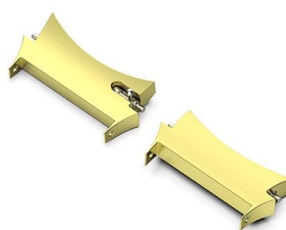

## Connecteurs en acier inoxydable en métal 20mm Adaptateur de bracelet de bande de montre pour Samsung Galaxy Watch4 44mm 40mm 42mm 46mm

### La conception des produits :

- Modèle d'ajustement: pour Samsung Galaxy Watch4 44mm 40mm 42mm 46mm
- Article: CBSGW-18
- Matériau: acier inoxydable
- Couleurs: or rose, argent, noir, or
- FIT: FIT Bande de montre de largeur de 20 mm
- Conception: conçu avec des barres à ressort
- adapte la bande de montre 20mm dans Samsung Watch4 Compatibillement
- Connexion transparente à votre montre intelligente et à vos bandes de surveillance

### SAMSUNG WATCH4

**1.Silver**

**2.Black**

**3.Gold**

**4.Rose gold**

**Fits 20mm width watch bands**

Watch and band are not included.