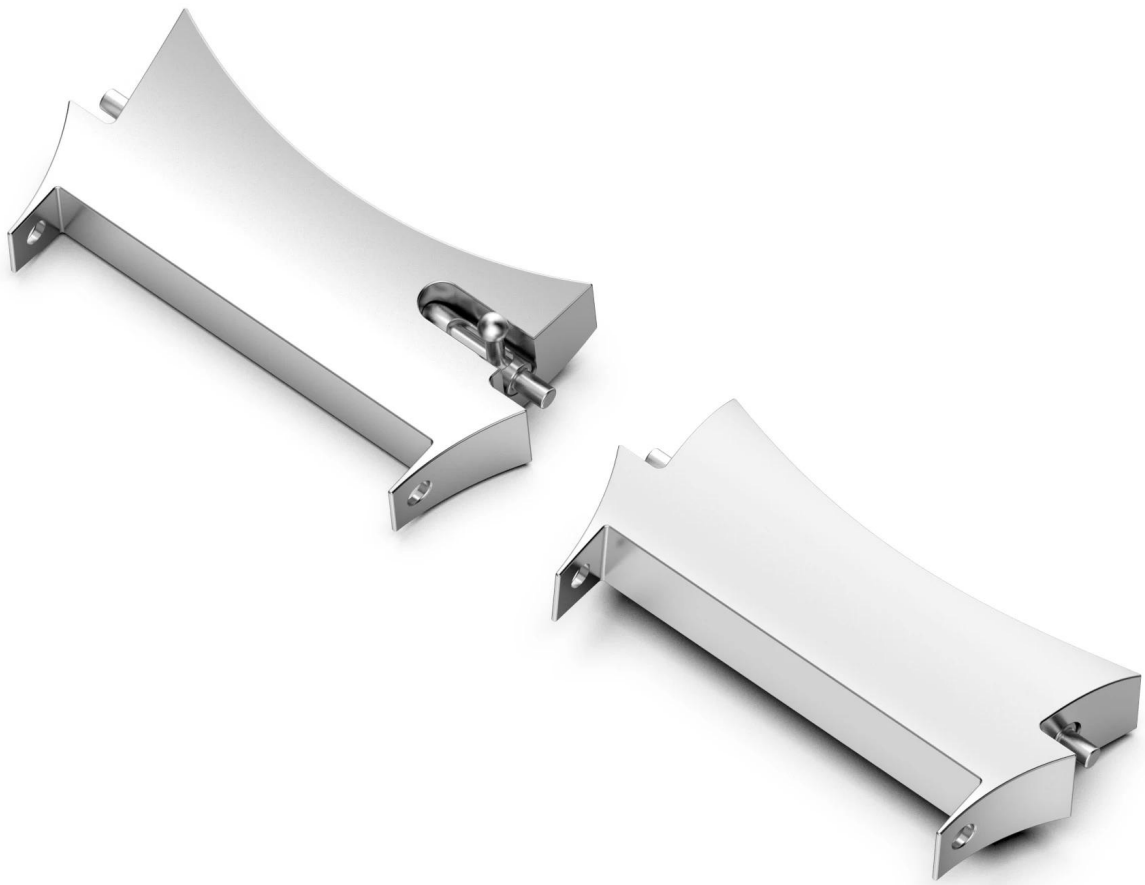

## Connecteurs en acier inoxydable en métal 20mm Adaptateur de bracelet de bande de montre pour Samsung Galaxy Watch4 44mm 40mm 42mm 46mm

### La conception des produits :

- Modèle d'ajustement: pour Samsung Galaxy Watch4 44mm 40mm 42mm 46mm
- Article: CBSGW-18
- Matériau: acier inoxydable
- Couleurs: or rose, argent, noir, or
- FIT: FIT Bande de montre de largeur de 20 mm
- Conception: conçu avec des barres à ressort
- adapte la bande de montre 20mm dans Samsung Watch4 Compatibillement
- Connexion transparente à votre montre intelligente et à vos bandes de surveillance

### For : Watch4

**1.Silver**

**2.Black**

**3.Rose Gold**

**4.Gold**

**5.Silver-Black**

**FRONT**

**BACK**

**Fits 20mm width watch bands**

Watch and band are not included.