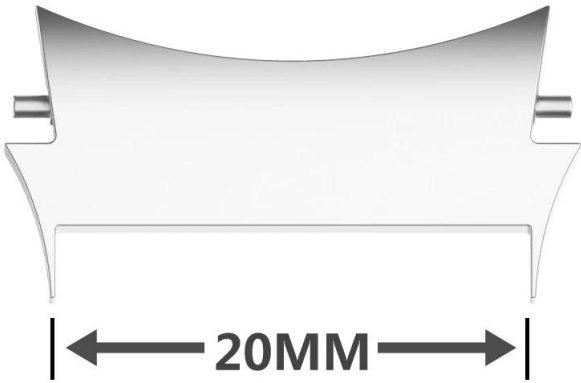

### La conception des produits :

- Modèle d'ajustement: pour Samsung Galaxy Watch4 44mm 40mm 42mm 46mm
- Article: CBSGW-18
- Matériau: acier inoxydable
- Couleurs: or rose, argent, noir, or
- FIT: FIT Bande de montre de largeur de 20 mm
- Conception: conçu avec des barres à ressort
- adapte la bande de montre 20mm dans Samsung Watch4 Compatibillement
- Connexion transparente à votre montre intelligente et à vos bandes de surveillance

### For : Watch4

**1.Silver**

**2.Black**

**3.Rose Gold**

**4.Gold**

**5.Silver-Black**

**FRONT**

**BACK**

**Fits 20mm width watch bands**

Watch and band are not included.