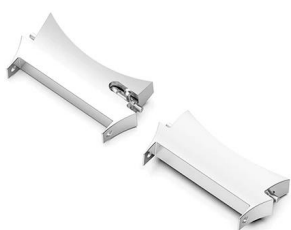

## Connecteurs en acier inoxydable en métal 20mm Adaptateur de bracelet de bande de montre pour Samsung Galaxy Watch4 44mm 40mm 42mm 46mm

### La conception des produits :

- Modèle d'ajustement: pour Samsung Galaxy Watch4 44mm 40mm 42mm 46mm
- Article: CBSGW-18
- Matériau: acier inoxydable
- Couleurs: or rose, argent, noir, or
- FIT: FIT Bande de montre de largeur de 20 mm
- Conception: conçu avec des barres à ressort
- adapte la bande de montre 20mm dans Samsung Watch4 Compatibillement
- Connexion transparente à votre montre intelligente et à vos bandes de surveillance

### SAMSUNG WATCH4

**1.Silver**

**2.Black**

**3.Gold**

**4.Rose gold**

**Fits 20mm width watch bands**

Watch and band are not included.