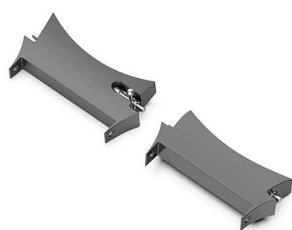

## Connecteurs en acier inoxydable en métal 20mm Adaptateur de bracelet de bande de montre pour Samsung Galaxy Watch4 44mm 40mm 42mm 46mm

### La conception des produits :

- Modèle d'ajustement: pour Samsung Galaxy Watch4 44mm 40mm 42mm 46mm
- Article: CBSGW-18
- Matériau: acier inoxydable
- Couleurs: or rose, argent, noir, or
- FIT: FIT Bande de montre de largeur de 20 mm
- Conception: conçu avec des barres à ressort
- adapte la bande de montre 20mm dans Samsung Watch4 Compatibillement
- Connexion transparente à votre montre intelligente et à vos bandes de surveillance

### SAMSUNG WATCH4

**1.Silver**

**2.Black**

**3.Gold**

**4.Rose gold**

**Fits 20mm width watch bands**

Watch and band are not included.