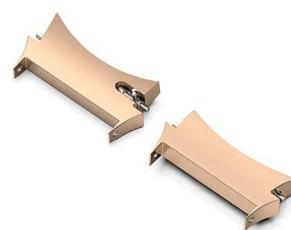

## Connecteurs en acier inoxydable en métal 20mm Adaptateur de bracelet de bande de montre pour Samsung Galaxy Watch4 44mm 40mm 42mm 46mm

### La conception des produits :

- Modèle d'ajustement: pour Samsung Galaxy Watch4 44mm 40mm 42mm 46mm
- Article: CBSGW-18
- Matériau: acier inoxydable
- Couleurs: or rose, argent, noir, or
- FIT: FIT Bande de montre de largeur de 20 mm
- Conception: conçu avec des barres à ressort
- adapte la bande de montre 20mm dans Samsung Watch4 Compatibillement
- Connexion transparente à votre montre intelligente et à vos bandes de surveillance

### SAMSUNG WATCH4

**1.Silver**

**2.Black**

**3.Gold**

**4.Rose gold**

### For : Watch4

**1.Silver**

**2.Black**

**3.Rose Gold**

**4.Gold**

**5.Silver-Black**

**FRONT**

**BACK**