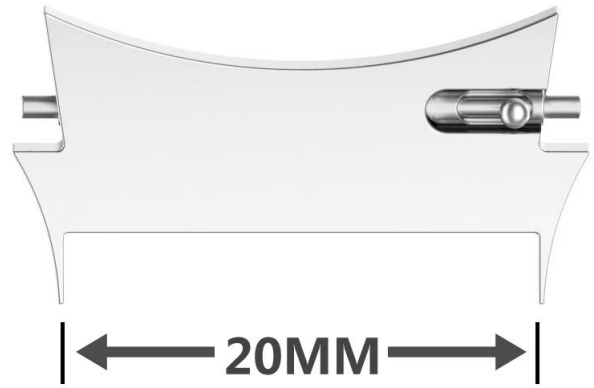

### La conception des produits :

- Modèle d'ajustement: pour Samsung Galaxy Watch4 44mm 40mm 42mm 46mm
- Article: CBSGW-18
- Matériau: acier inoxydable
- Couleurs: or rose, argent, noir, or
- FIT: FIT Bande de montre de largeur de 20 mm
- Conception: conçu avec des barres à ressort
- adapte la bande de montre 20mm dans Samsung Watch4 Compatibillement
- Connexion transparente à votre montre intelligente et à vos bandes de surveillance

### For : Watch4

**1.Silver**

**2.Black**

**3.Rose Gold**

**4.Gold**

**5.Silver-Black**

**FRONT**

**BACK**

**Fits 20mm width watch bands**

Watch and band are not included.