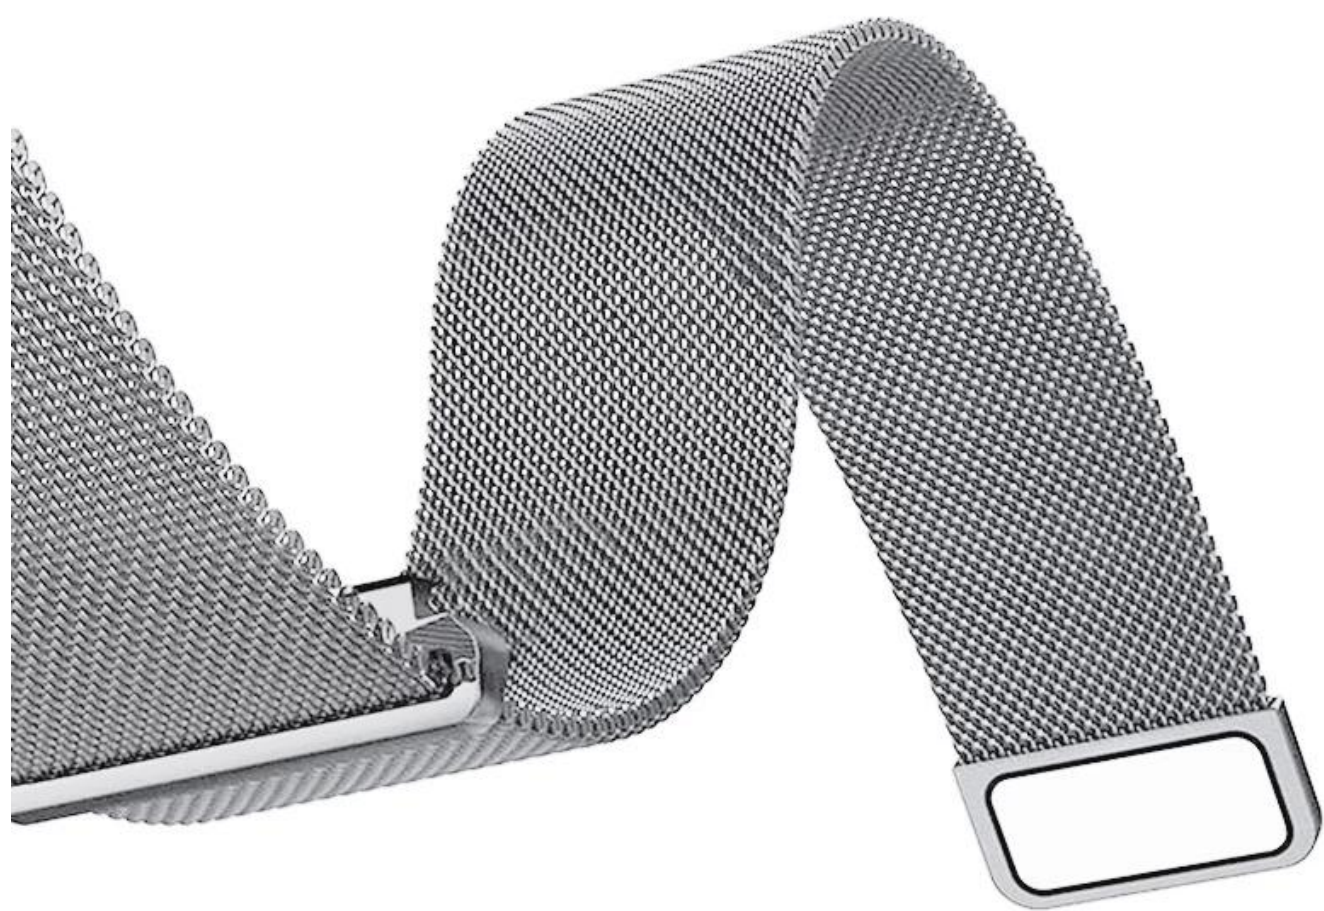

## Sangle de boucle Milanaise en métal en acier inoxydable magnétique pour Samsung Galaxy Watch4 40mm 44mm 42mm 46mm

### La conception des produits :

- Modèle d'ajustement: pour Samsung Galaxy Watch4 44mm 40mm 42mm 46mm
- Article: CBSGW-21
- Matériau de la bande: acier inoxydable
- Couleurs de bande: noir, argent, or rose, rose rose, coloré, or
- Type de fermoir: fermoir de fermeture magnétique
- Conception: avec des barres à ressort à libération rapide
- Type: Sangle de montre à boucle Milanais en métal en acier inoxydable magnétique

# Magnetic Closure