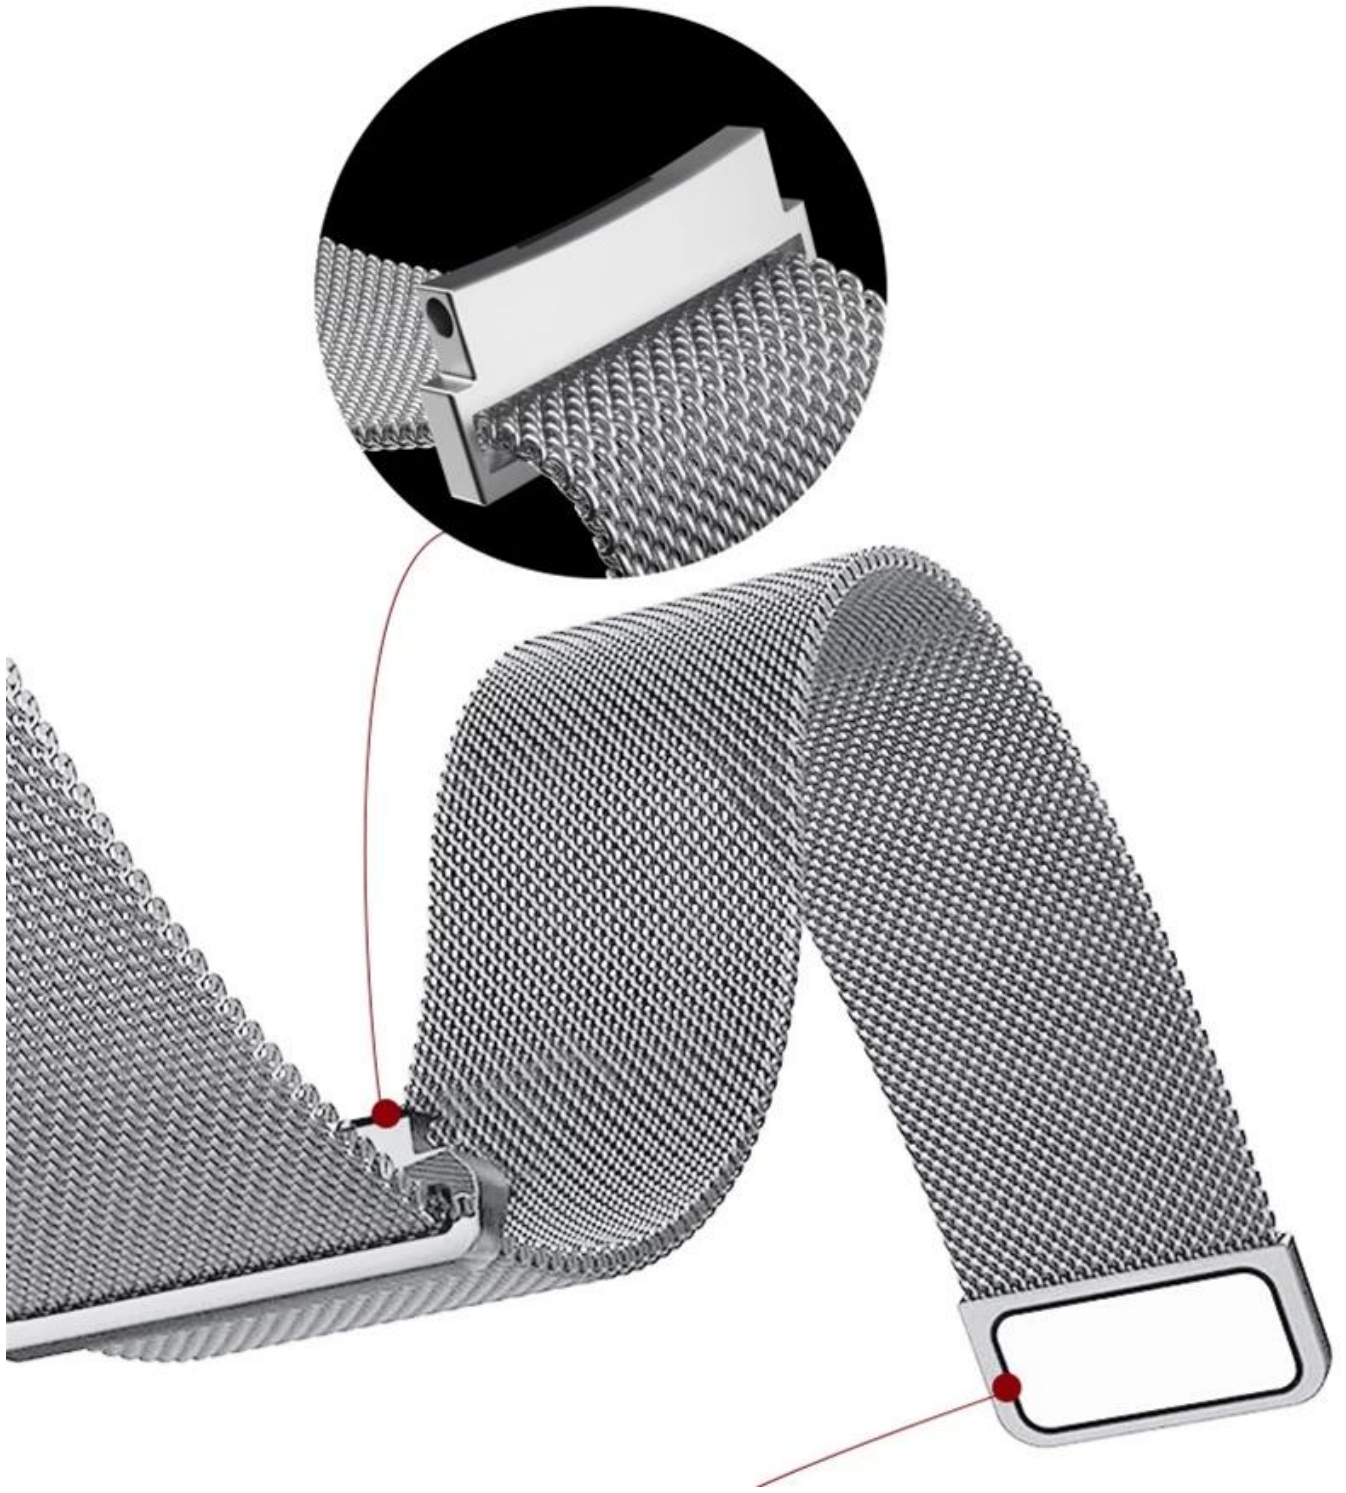

## Sangle de boucle Milanaise en métal en acier inoxydable magnétique pour Samsung Galaxy Watch4 40mm 44mm 42mm 46mm

### La conception des produits :

- Modèle d'ajustement: pour Samsung Galaxy Watch4 44mm 40mm 42mm 46mm
- Article: CBSGW-21
- Matériau de la bande: acier inoxydable
- Couleurs de bande: noir, argent, or rose, rose rose, coloré, or
- Type de fermoir: fermoir de fermeture magnétique
- Conception: avec des barres à ressort à libération rapide
- Type: Sangle de montre à boucle Milanais en métal en acier inoxydable magnétique

# Magnetic Closure