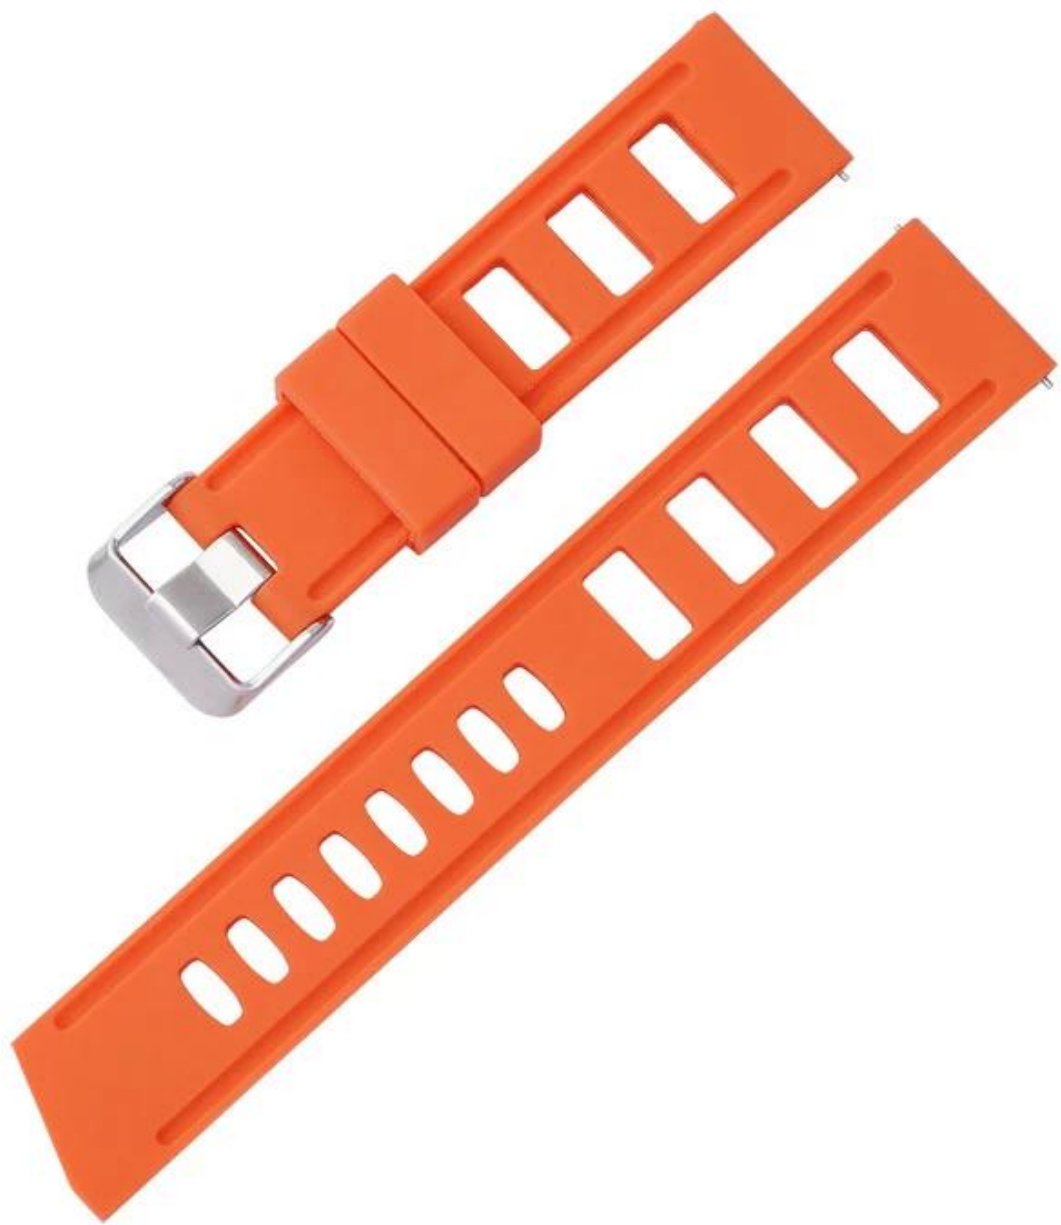

Vente chaude 20mm 22mm Casual Sport Bracelet Silicone Watch Bands

La conception des produits :

- Modèle d'ajustement: la majeure partie de la lug de sangle est de 20/22 mm peut être utilisée
- Article: CBUS205
- Matériel de bande: silicone
- Largeur de bande: 20mm, 22mm
- Couleurs de bande: noir, gris, bleu, vert, orange
- Couleurs de boucle: argent, noir
- Type: Bandes de montre en silicone de 20mm 22mm
- Conception:
Avec connecteur à barres de ressort de libération rapide
Des trous massifs conçoivent une respirabilité améliorée

#5
橙色+黑扣

#6
黑色+银扣

#7
灰色+银扣

#8
宝蓝+银扣

#9
绿色+银扣

#10
橙色+银扣

You to draw close to The Tidal Current Front.

YOU ARE LIKE A FLOWER
so sweet and pure

ad you to draw close to The Tidal Current Front.

YOU ARE
so sweet and
d fair
FLOWER

MAX W. 4.4.107
Lithium-ion
W. 4.4.107
Lithium-ion
W. 4.4.107
Lithium-ion