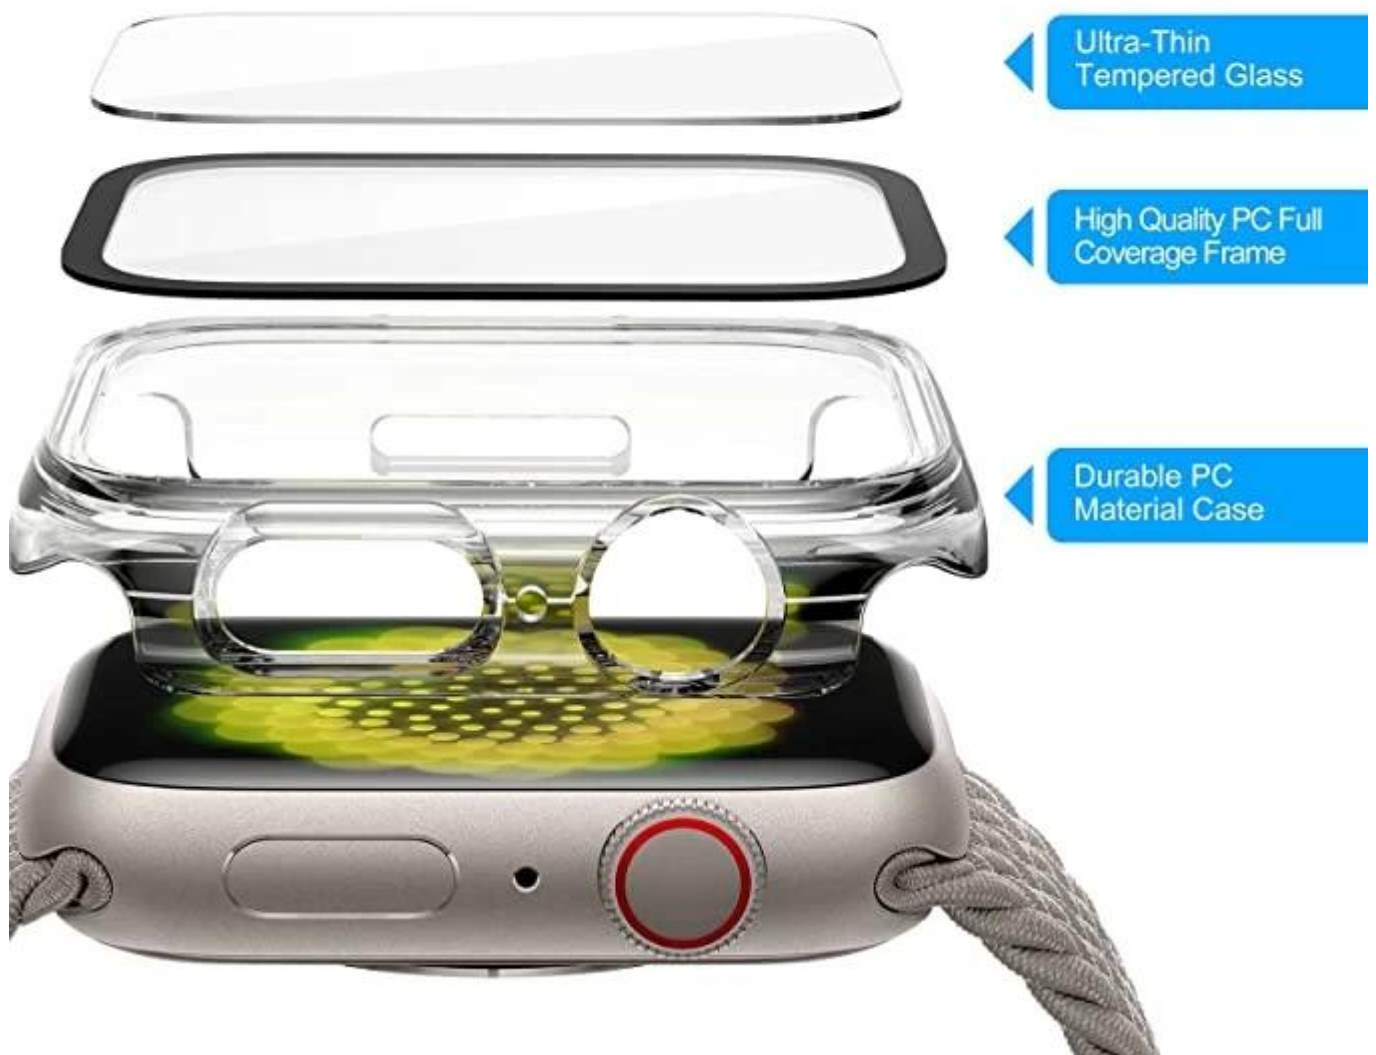

### **La conception des produits :**

- Modèle d'ajustement: pour Apple Watch Series 7 45mm 41mm
- Article: CBWC24
- Matériau: PC + Verre trempé
- Couleurs: argent, blanc, léopard, transparent, noir, etc.
- Conception: couverture complète Verre tempérée Protecteur Smart Watch Cas
- Caractéristiques: Protégez parfaitement votre montre de goutte
- Conception: conception instantanée. Built-en verre trempé, offre une protection complète
- Conçu avec des découpes précises pour des boutons et des ports fonctionnels, pour contrôler facilement le bouton. Vous pouvez charger la montre sans enlever le cas

#7

#8

#10

#12

#13

#14

#15

# Case with Screen Protector

Easy fit without bubbles