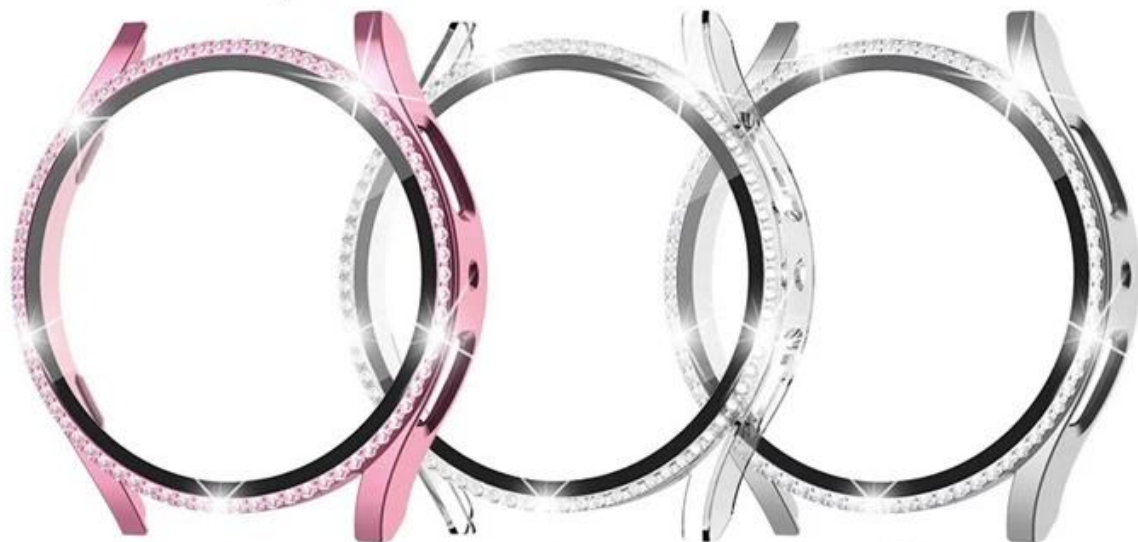

粉色
#4 Pink

透明
#5 Transparent

银色
#6 Silver