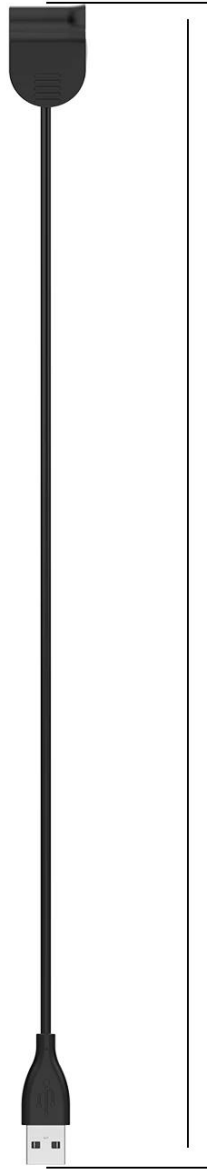

Câble de charge USB magnétique Câble de chargeur de montre intelligente pour Xiaomi Mi Band 7 6 5 Bracelet intelligent

La conception des produits :

- Modèle compatible: pour la bande Xiaomi Mi 7 6 5
- Article: CBXM522
- Couleurs: noir
- Longueur du câble: 50 cm
- Type □ Câble de chargeur magnétique
- Applicable à la bande Xiaomi Mi 5/6/7, qui résout le problème du démontage lors de la charge
- Utilisez un matériau de fil fixe TPE de haute qualité pour éviter la fissuration de la peau
- L'articulation est faite d'alliage pour prévenir l'oxydation et la rouille
- La qualité de construction élevée du noyau en cuivre pour une charge plus rapide avec une résistance élevée et durabilité

50cm