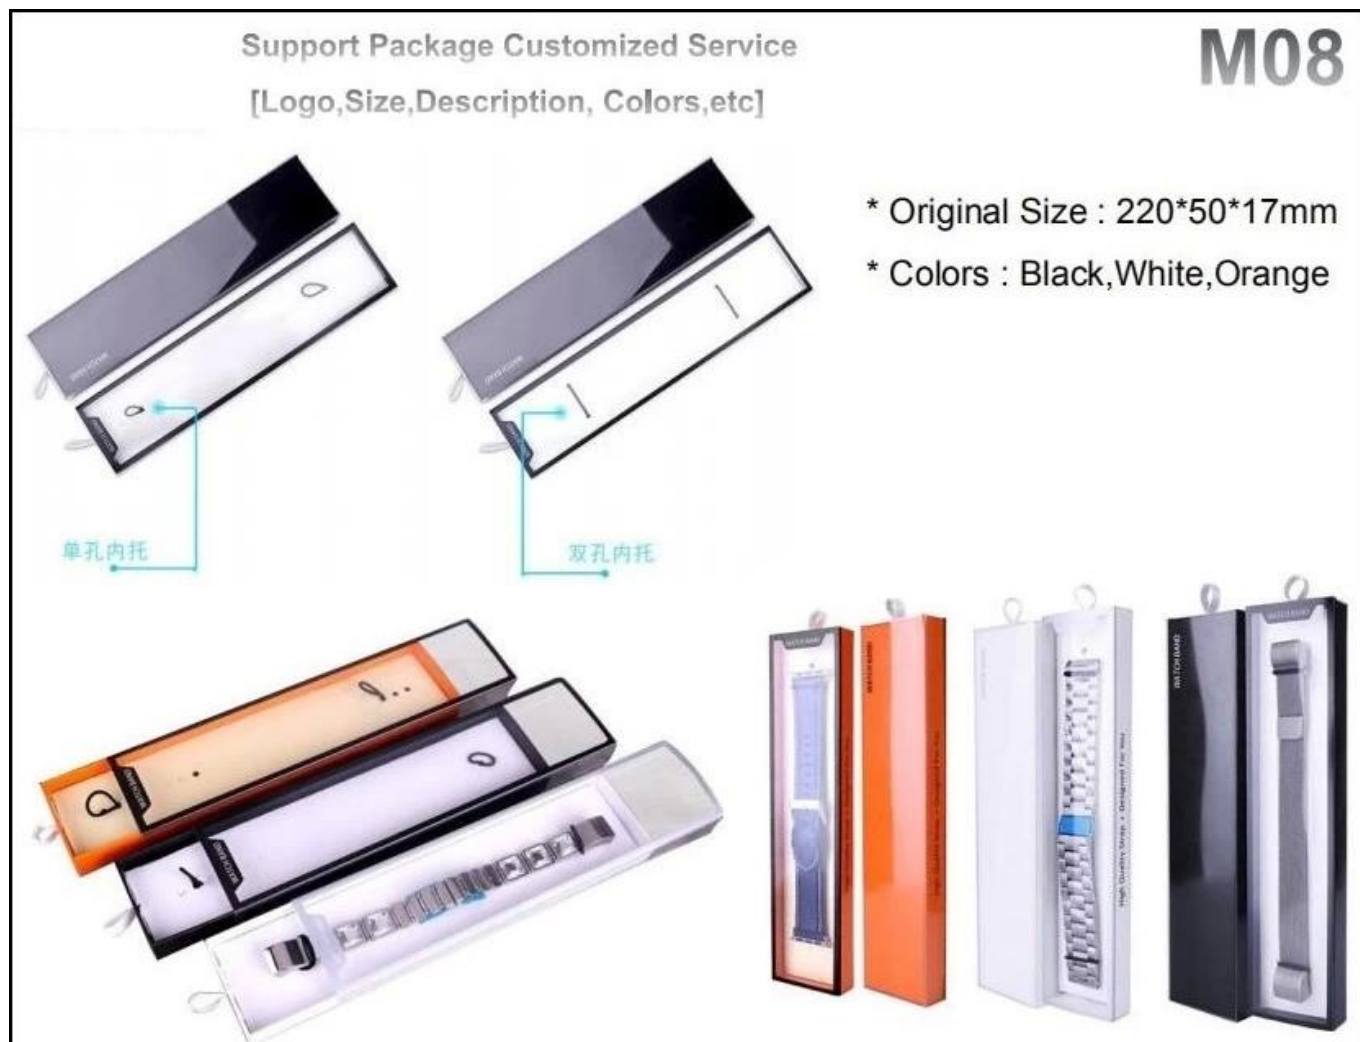

Boîte d'emballage pour Smart Watch Strap & Watch Cover.

Support a personnalisé votre propre conception, le logo imprimé sur l'emballage, la pâte d'étiquettes, etc.

Support Package Customized Service

[Logo,Size,Description, Colors,etc]

M06

长款规格：
204X54X15 (mm)

短款规格：
160X54X15 (mm)

- * Longer Size : 204*54*15mm
- Shorter Size : 160*54*15mm
- * Color : White
- * Fit Band : Milanese,Silicone,Nylon

M06开窗

M06硅胶

M06米兰

M06硅胶

标准款（短）
款号：B103

标准款（长）
款号：B104

Support Package Customized Service

M14

[Logo,Size,Description, Colors,etc]

* Original Size : 145*75*18mm

* Colors : Blue-Pink,Black-White,Pink

* Type : General-style,Bangle-style

常规款 145X75X18

手鐲款 145X75X18